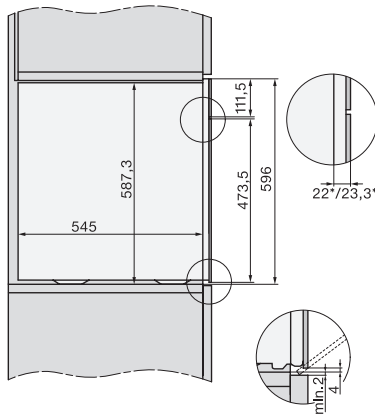

1) 400 mm, 2) 360 mm, 3) 47 mm, 4) 24 mm, 5) 32.5 mm

ESW7x20, DGC7x6xHCPro, DGC7x6xHCXPro Skizze

ESW7x10, EVS7010, DGC7x6xHCPro, DGC7x6xHCXPro Skizze

DGC7x6x, DGC7x6xX, DGC7x6xHCPro, DGC7x6xHCXPro Skizze

DGC7x6x, DGC7x6xX, DGC7x6xHCPro, DGC7x6xHCXPro Skizze

Arbeitsplattenüberstand ≤ 29 mm

DGC7x6x, DGC7x6xX, DGC7x6xHCPro, DGC7x6xHCXPro Skizze

DGC7x4x, DGC7x4x-55, DGC7xxx, DGC7x4xHCPro, DGC7x4xHCXPro, Skizze

DGC7x6xX, DGC7x6x-55X, DGC7x6xHCPro, DGC7x6xHCXPro Skizze

\*22 mm – Glas, \*23,3 mm – Edelstahl