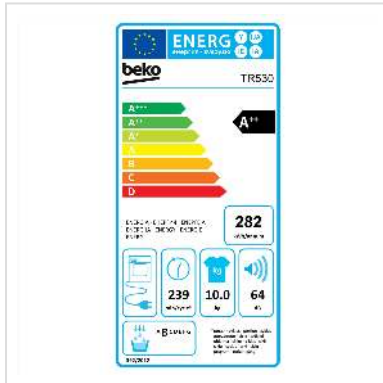

# Beko Wäschetrockner TR530, 10kg, A++, weiss

<b>Artikelnummer</b>	04.07.0117
<b>Hersteller</b>	Beko
<b>Hersteller-Art.-Nr.</b>	TR530
<b>EAN (Einzelstück)</b>	8690842544583

**Ausgewaschene Kleidung gehört der Vergangenheit an. Dank der innovativen EcoGentle™ Trocknungstechnologie bleibt die Farbe Ihrer Kleidung länger erhalten. Der Kondensationstrockner arbeitet mit einem Klimagerät zusammen, was zu einer sanfteren Behandlung Ihrer Wäsche führt und den Trockner energieeffizienter macht.**

Effizient und dauerhaft haltbar und mit geringem Geräuschpegel

Machen Sie sich nicht bei jedem Trockengang Sorgen um Ihre Stromrechnung. Dank des bürstenlosen Motordesigns bietet der ProSmart™ Inverter Motor Energieeffizienz, einen niedrigeren Geräuschpegel und eine höhere Lebensdauer – alles in einem einzigen Gerät. So können Sie den Trockner optimal nutzen, ohne sich um Ihr monatliches Budget zu sorgen.

### Technische Daten

Hersteller	Beko
Produktgruppe	Waschen & Trocknen
Produkttyp	Wäschetrockner
Farbe	weiß
Geräuschpegel (max.)	64 dB
Energieeffizienzklasse	A++
Jährlicher Energieverbrauch	281.9 kWh
Display	ja
Beladungskapazität Trocknen	10 kg
Farbgruppe	Weiss
Türfarbe	Schwarz
Höhe	846 mm
Breite	598 mm
Tiefe	605 mm
Gewicht	43.5 mg
Verpackungshöhe	885 mm
Verpackungsbreite	650 mm
Verpackungstiefe	600 mm
Paketgewicht	43.5 kg