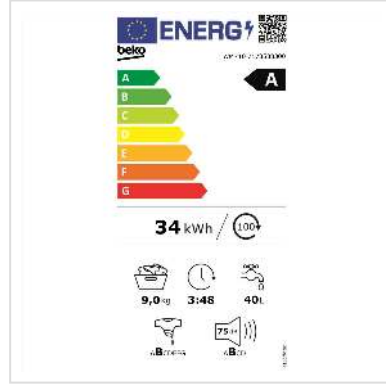

Beko Waschmaschine WM710, 9kg, A-30%, weiss

Artikelnummer	04.07.0113
Hersteller	Beko
Hersteller-Art.-Nr.	WM710
EAN (Einzelstück)	8690842524981

Mit der Beko Waschmaschine können sie Ihre Wäsche tiefenrein waschen, haben einen geringen Energieverbrauch und einen niedrigen Geräuschpegel.

Technische Daten

Hersteller	Beko
Produktgruppe	Waschen & Trocknen
Produkttyp	Waschmaschine

Farbe	weiß
Energieeffizienzklasse (A-G)	A
Energieverbrauch für 100 Waschzyklen	34 kWh
Anzahl Programme	14
Display	ja
Waschmaschinentyp	Frontloader
Geräuschpegel Schleudervorgang	75 dB
Beladungskapazität Waschen	9 kg
Farbgruppe	Weiss
Türfarbe	Schwarz
Max. Schleuderdrehzahl	1400 U/min
Höhe	885 mm
Breite	650 mm
Tiefe	600 mm
Gewicht	77 kg
Verpackungshöhe	885 mm
Verpackungsbreite	650 mm
Verpackungstiefe	600 mm
Paketgewicht	76 kg