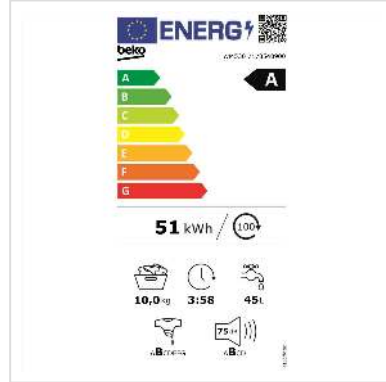

Beko Waschmaschine WM530, 10kg, A, weiss

Artikelnummer	04.07.0112
Hersteller	Beko
Hersteller-Art.-Nr.	WM530
EAN (Einzelstück)	8690842513268

Mit der Beko Waschmaschine können sie Ihre Wäsche tiefenrein waschen, haben einen geringen Energieverbrauch und einen niedrigen Geräuschpegel.

Technische Daten

Hersteller	Beko
Produktgruppe	Waschen & Trocknen
Produkttyp	Waschmaschine

Farbe	weiß
Energieeffizienzklasse (A-G)	A
Energieverbrauch für 100 Waschzyklen	51 kWh
Kindersicherung	ja
Anzahl Programme	14
Display	ja
Waschmaschinentyp	Frontloader
Geräuschpegel Schleudervorgang	75 dB
Beladungskapazität Waschen	10 kg
Farbgruppe	Weiss
Türfarbe	Schwarz
Max. Schleuderdrehzahl	1400 U/min
Höhe	885 mm
Breite	650 mm
Tiefe	600 mm
Gewicht	77 kg
Verpackungshöhe	885 mm
Verpackungsbreite	650 mm
Verpackungstiefe	600 mm
Paketgewicht	76 kg