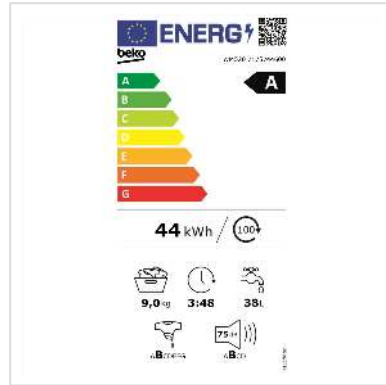

Beko Waschmaschine WM520, 9kg, A-10%, manhattan gray

Artikelnummer	04.07.0111
Hersteller	Beko
Hersteller-Art.-Nr.	WM520
EAN (Einzelstück)	8690842513251

Mit der Beko Waschmaschine können sie Ihre Wäsche tiefenrein waschen, haben einen geringen Energieverbrauch und einen niedrigen Geräuschpegel.

Technische Daten

Hersteller	Beko
Produktgruppe	Waschen & Trocknen

Produkttyp	Waschmaschine
Farbe	grau
Energieeffizienzklasse (A-G)	A
Energieverbrauch für 100 Waschzyklen	44 kWh
Anzahl Programme	14
Display	ja
Waschmaschinentyp	Frontloader
Geräuschpegel Schleudervorgang	75 dB
Beladungskapazität Waschen	9 kg
Farbgruppe	Grau
Türfarbe	Schwarz
Max. Schleuderdrehzahl	1400 U/min
Höhe	885 mm
Breite	650 mm
Tiefe	600 mm
Gewicht	79 kg
Verpackungshöhe	885 mm
Verpackungsbreite	650 mm
Verpackungstiefe	600 mm
Paketgewicht	78 kg