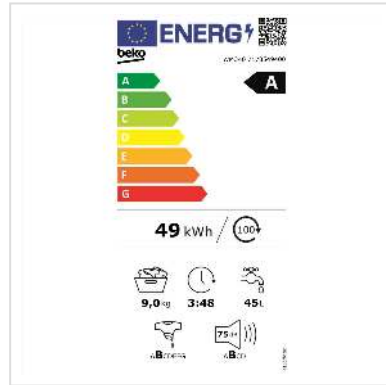

Beko Waschmaschine WM340 9kg, A, weiss

Artikelnummer	04.07.0110
Hersteller	Beko
Hersteller-Art.-Nr.	WM340
EAN (Einzelstück)	8690842513244

Mit der Beko Waschmaschine können sie Ihre Wäsche tiefenrein waschen, haben einen geringen Energieverbrauch und einen niedrigen Geräuschpegel.

Technische Daten

Hersteller	Beko
Produktgruppe	Waschen & Trocknen
Produkttyp	Waschmaschine

Farbe	weiß
Energieeffizienzklasse (A-G)	A
Energieverbrauch für 100 Waschzyklen	49 kWh
Kindersicherung	ja
Anzahl Programme	14
Display	ja
Waschmaschinentyp	Frontloader
Geräuschpegel Schleudervorgang	75 dB
Beladungskapazität Waschen	9 kg
Farbgruppe	Weiss
Türfarbe	Schwarz
Max. Schleuderdrehzahl	1400 U/min
Höhe	885 mm
Breite	650 mm
Tiefe	600 mm
Gewicht	77 kg
Verpackungshöhe	885 mm
Verpackungsbreite	650 mm
Verpackungstiefe	600 mm
Paketgewicht	76 kg