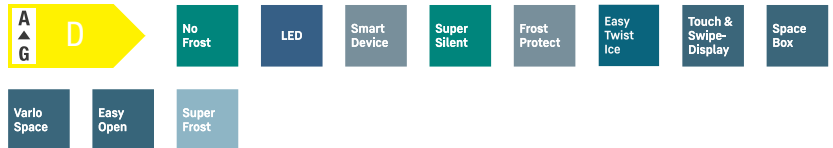

Touch & Swipe-Display – Dank Touch & Swipe-Display bedienen Sie Ihren Kühlschrank intuitiv und kinderleicht. Genauso leicht regeln Sie auch die Temperatur. Und wenn Sie das Display nicht aktiv bedienen? Dann zeigt es Ihnen die Ist-Temperatur an.

Statusanzeige – Die Statusanzeige integriert sich perfekt in die Gerätetür und kann dadurch bei geschlossener Tür einfach und schnell visuell erfasst werden. Ein blaues Licht signalisiert, dass das Gerät einwandfrei funktioniert. Bei abweichendem Status pulsiert die Anzeige Rot.

FrostProtect – Geräte mit FrostProtect sind auf eine besondere Tieftemperaturtauglichkeit bis $-15\text{ }^{\circ}\text{C}$ ausgelegt. Sinkt die Umgebungstemperatur unter $+10\text{ }^{\circ}\text{C}$ arbeiten sie weiterhin effizient. Somit können die Geräte auch in unbeheizten Räumen, wie zum Beispiel der Garage, aufgestellt werden.