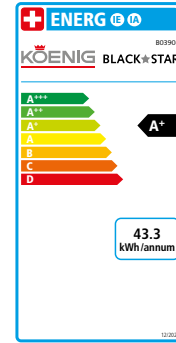

KOENIG

Kaffee
Königlicher
Kaffeegenuss

Merkmal

Energieeffizienzklasse A+
Nur 18 cm breit

Patentierter Brüheinheit

Heisswasser-Funktion

Einsatzbereit in weniger als 15 Sekunden

Einfache und intuitive Bedienung und
Programmierung