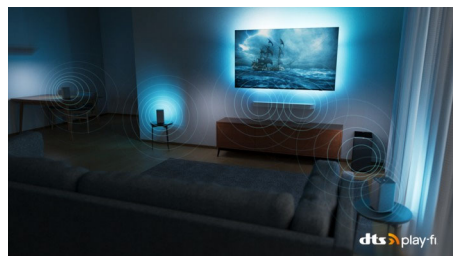

### Kompatibel mit DTS Play-Fi

Mit dem kabellosen Philips Heimsystem mit DTS Play-Fi können Sie im Handumdrehen

77OLED937/12

eine Verbindung zu kompatiblen kabellosen Lautsprechern in Ihrem Zuhause herstellen. Hören Sie sich den Film in der Küche an, während Sie einen Snack zubereiten. Geben Sie Musik überall wieder. Bleiben Sie beim Spiel auf dem Laufenden und hören Sie die Kommentare, wenn Sie nicht im Raum sind.