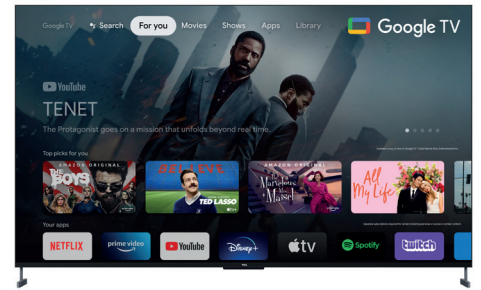

TCL

98C735

98"

TCL 4K QLED 114Hz Fernseher mit Google TV und Game Master Pro

LASST DIE SPIELE BEGINNEN

QLED

QLED

Die außergewöhnlichen Farben von QLED

4K HDR PRO

4K HDR PRO

Lebendige, präzise Farben mit feinsten Details

120Hz

MOTION CLARITY PRO

Native 120Hz-Anzeige für
erstklassige Bewegungen

HDR-Multiformat

Atemberaubendes HDR
unabhängig von der Quelle

GAME MASTER PRO

Game Master Pro
Spielen wie ein Profi

HDMI 2.1

ALLM 120Hz VRR

Auto Low Latency Mode Variable Refresh Rate

Schnelles und reibungsloses
Spielerlebnis

ONKYO

Dolby Atmos

Onkyo-Sound mit Dolby Atmos
Kino-Audioerlebnis zu Hause

Google TV

Google TV
Unterhaltung, die Sie lieben.
Mit ein wenig Hilfe von Google

TCL**98C735****BILDSCHIRM**

Bildschirmgröße (Zoll/cm)	98 / 248.9
Sichtbare Bildschirmgröße : Diagonale (Zoll/cm)	97.5 / 248
Panelauflösung	UHD
Wide color Technology	Quantum Dot
HDR (High Dynamic Range)	Ja
HDR Formate	Dolby Vision IQ, HDR10+, HDR10, HLG
HDR Helligkeit	800 nits
Picture Performance Technologie*	3700
Auflösung	3.840x2.160 Pxl
Curved/Krümmung	-
10 bit panel	Ja
Dynamischer Kontrast	Mega
Bildoptimierungstechnologie	AiPQ 2.0 Engine
Ultra AR coating	-
UHD upscaling	UHD Deep Learning AI SR
Farbmanagement	3D LUT, 10P & 2P Kalibrierung
Digitale Rauschreduzierung	Ja
Filmmodus	Ja