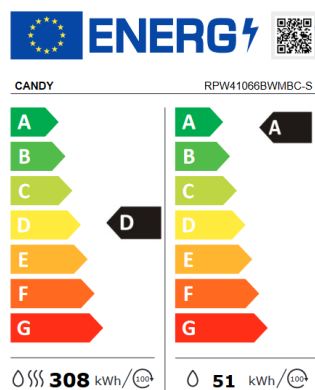

Easy Iron

6,0 kg 10,0g

86 L 51 L

9:30 3:59

2019/12/14