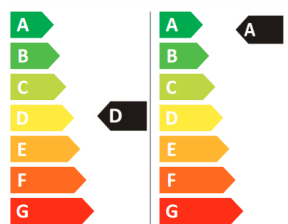

Sécher:

- Programmes de séchage automatiques (contrôlés par des capteurs et minuterie), 3 niveaux de chauffage: High Dry, Low Dry, Laine,
- Connexion : 220 - 240 V / 50 Hz, câble avec prise

CANDY RPW41066BWMBC-S

308 kWh/cycle 51 kWh/cycle