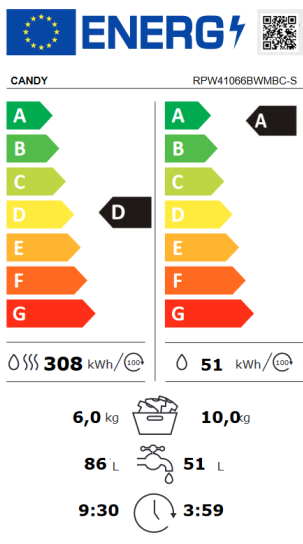

Attrezzatura

- Altre opzioni: prelavaggio, risciacquo extra, asciugatura

Asciugare:

- Programmi di essiccazione automatici (controllati da sensori e timer), 3 livelli di riscaldamento: Alto Secco, Basso Secco, Lana,
- Collegamento: 220 - 240 V / 50 Hz, cavo con spina