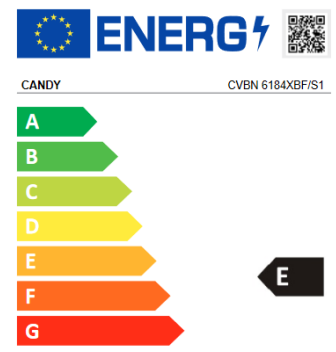

- Tecnologia **No Frost**
- Capacità netta totale (l) 302
- Capacità netta totale frigorifero (l) 219
- Capacità netta congelatore (l) 83
- Capacità di congelamento (kg) 4
- Classe di congelamento 4 stelle
- Autonomia di conservazione senza energia elettrica (h) 21
- Classe climatica N-ST-T 16°-43°
- Display interattivo sulla porta
- Sbrinamento manuale nel congelatore
- Sbrinamento automatico nel frigorifero
- Illuminazione interna laterale a LED
- 2+1 ripiani di vetro nello scomparto frigorifero + 2 cassetto per frutta e verdura
- 3 cassette congelatore
- Tensione 220-240V

INFORMAZIONI PRODOTTO

TRA (IVA excl.)	CHF 26.00
Codice dell'articolo	34004226
Codice EAN	8016361990975
Colore	Acciaio Inox
Peso netto / brutto (kg)	68 / 75
Dimensioni HxBxT (mm)	1880 x 595 x 630

83 L

219 L