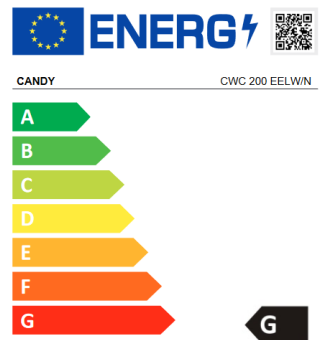

CWC 200 EELW/N

Energie-Etikette

- Kapazität: 81 Flaschen (0.75L)
- Energieeffizienzklasse: G
- Geräuschpegel dB (A): 39

Leistungen

- Klimaklasse: N-T (18°-38°C)

Ausstattung

- 12+1 Weinregale
- Digitales Display
- 1 Klima-Zone für Schaum-Weiss- und Rotweine
- Programme wählbar oder
- Anti-Vibrationssystem
- Luftfeuchtigkeitssensor
- Innenbeleuchtung LED
- Bandung rechts
- Umbandbar: Ja

CWC 200 EELW/N

Étiquette énergétique

- Capacité: 81 bouteilles de vin (0,75l)
- Classe d'efficacité énergétique: G
- Niveau sonore dB (A): 39

Technologie

- Classe climatique: N-ST(18°-38°C)

Caractéristiques

- 12+1 Casiers à vin
- Affichage digital
- 1 zone climatique pour les vins blancs, mousse et rouges.
- Programmes sélectionnables ou
- Système anti-vibrations
- capteur de l'humidité de l'air
- Eclairage intérieur par LED
- Double porte en verre avec filtre UV
- Charnières droite
- Réversible: Oui

CWC 200 EELW/N

Etichetta

- **Capacità: 81 bottiglie di vino (0.75l)**
- Classe di efficienza energetica: G
- Livello di rumorosità dB (A): 39

Tecnologia

- Classe climatica: N-ST(18°-38°C)

Caratteristiche

- 12+1 portabottiglie Visualizzazione digitale
- 1 zona climatica per vini frizzanti, bianchi e rossi
- Programmi selezionabili o
- Sistema antivibrazione
- sensore di umidità dell'aria
- Illuminazione interna a LED
- Doppia-porta in vetro con filtro UV
- Cerniere dritta
- Reversibile: Sì