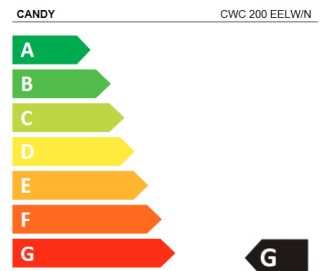

CWC 200 EELW/N

Energie-Etikette

- Kapazität: 81 Flaschen (0.75L)
- Energieeffizienzklasse: G
- Geräuschpegel dB (A): 39

Leistungen

- Klimaklasse: N-T (18°-38°C)

Ausstattung

- 12+1 Weinregale
- Digitales Display
- 1 Klima-Zone für Schaum-Weiss- und Rotweine
- Programme wählbar oder
- Anti-Vibrationssystem
- Luftfeuchtigkeitssensor
- Innenbeleuchtung LED
- Bandung rechts
- Umbandbar: Ja

Ausstattung

- Türgriff aussen aus Metall
- 4 höhenverstellbare Füße
- 0.8 Ampere
- Anschluss Volt: 220-240
inkl. Stromkabel mit Stecker

174 kWh/annum

81

AB **C** D

PRODUKTINFORMATIONEN

VRG (exkl. MwSt.)	CHF 26.-
Artikelcode	34004573
EAN-Code	8059019022369
Farbe	Schwarz
Gewicht netto / brutto (kg)	45/49
Dimensionen (HxBxT) cm	146 x 49 x 55

CWC 200 EELW/N

Étiquette énergétique

- Capacité: 81 bouteilles de vin (0,75l)
- Classe d'efficacité énergétique: G
- Niveau sonore dB (A): 39

Technologie

- Classe climatique: N-ST(18°-38°C)

Caractéristiques

CWC 200 EELW/N

Etichetta

- **Capacità: 81 bottiglie di vino (0.75l)**
- Classe di efficienza energetica: G
- Livello di rumorosità dB (A): 39

Tecnologia

- Classe climatica: N-ST(18°-38°C)

Caratteristiche

- 12+1 portabottiglie Visualizzazione digitale
- 1 zona climatica per vini frizzanti, bianchi e rossi
- Programmi selezionabili o
- Sistema antivibrazione
- sensore di umidità dell'aria
- Illuminazione interna a LED
- Doppia-porta in vetro con filtro UV
- Cerniere dritta
- Reversibile: Sì