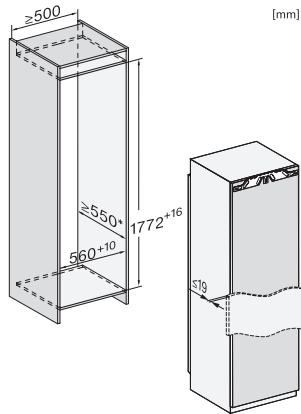

K 7793 C

Einbau-Kühlschrank

mit PerfectFresh Active, FlexiLight 2.0 und FlexiTray für maximalen Komfort.

K7733E, K7763E, K7732E, K7734F, K7764E, K7743E, K7744E, K7773D, K7774D, Einbau (Fußnote*) (Skizze)

*Der deklarierte Energieverbrauch wurde mit einer Nischentiefe von 560 mm ermittelt. Das Kältegerät ist bei einer Nischentiefe von 550 mm voll funktionsfähig, hat aber einen geringfügig höheren Energieverbrauch.