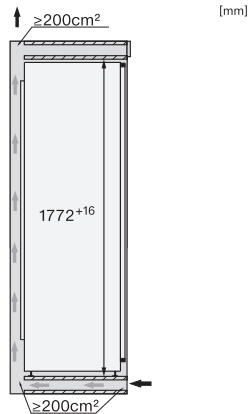

K7733E, K7763E, K7732E, K7734F, K7764E, K7743E, K7744E, K7773D, K7774D, Seitenansicht (Skizze)