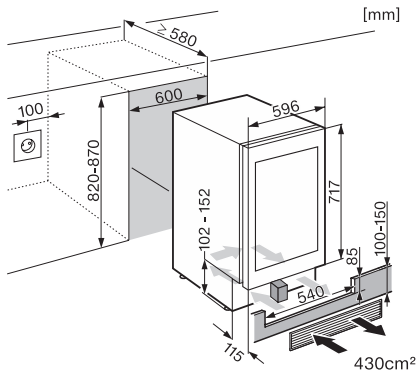

KWT 6322 UG
Unterbau-Weinschrank
mit FlexiFrame und Push2open für mehr Flexibilität und hochwertiges Design.

KWT6312UGS, KWT6322UG, KWT6322UG edt/cs (Skizze)