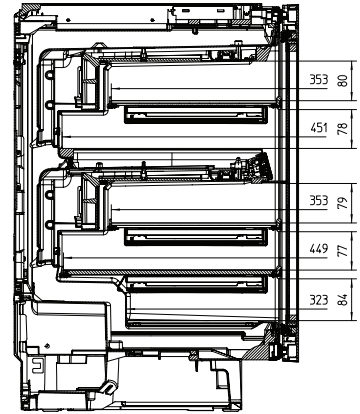

KWT 6322 UG

Unterbau-Weinschrank

mit FlexiFrame und Push2open für mehr Flexibilität und hochwertiges Design.

EAN: 4002515432228 / Materialnummer: 09815580 / Alte Materialnummer: 36632200CH

Gesamtnutzinhalt in l	94
Platzangebot für die Anzahl von 0,75-l-Bordeauxflaschen	34 Flaschen
Lagerzeit bei Störung in h	0
Geräuschklasse (A bis D)	B
Geräusch-Schalleistung in dB(A) re1pW	35
Stromaufnahme in Milliampere (mA)	1500
Spannung in V	220-240
Absicherung in A	10
Phasenanzahl	1
Frequenz in Hz	50
Länge der elektrischen Leitung in m	2,4
Mitgeliefertes Zubehör	
Active AirClean Filter	•

KWT6322UG, KWT6322UG edt/cs, Innenraummaße (Skizze)

KWT6312UGS, KWT6322UG, KWT6322UG edt/cs (Skizze)