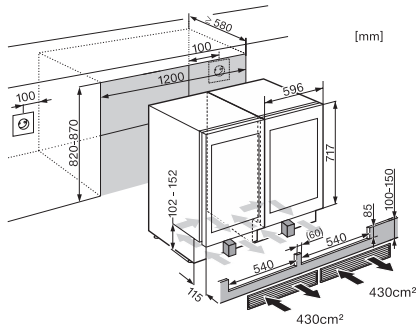

KWT 6322 UG
Unterbau-Weinschrank
mit FlexiFrame und Push2open für mehr Flexibilität und hochwertiges Design.