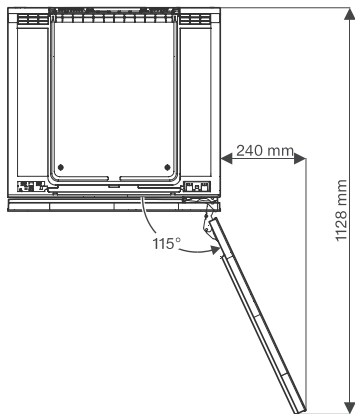

KWT 6322 UG
 Unterbau-Weinschrank
 mit FlexiFrame und Push2open für mehr Flexibilität und hochwertiges Design.

KWT6312UGS, KWT6322UG, KWT6322UG edt/cs (Skizze)

KWT6312UGS, KWT6322UG, KSK6300, Side by Side

KWT6322UG, KWT6322UG edt/cs, Innenraummaße (Skizze)

KWT6312UGS, KWT6322UG, KWT6322UG edt/cs (Skizze)