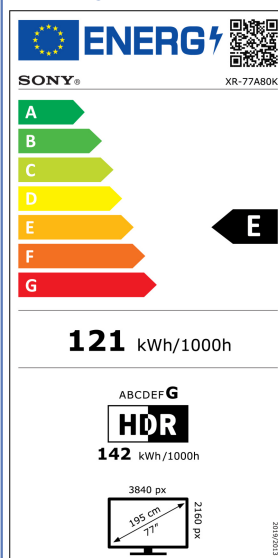

Testergebnisse

EU-Energielabel