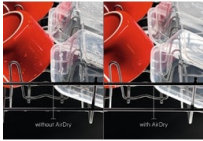

Produkteigenschaften

Natürliches Trocknen mit AirDry

Die neue AirDry Technologie optimiert die Trocknung durch einen natürlichen Luftstrom. Die Tür öffnet sich während der letzten Phase automatisch 10 cm. So wird Ihr Geschirr natürlich getrocknet und die Energiekosten gesenkt.