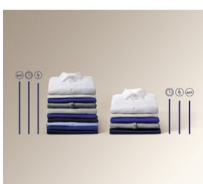

ProSense® Wäscheladungserkennung für optimale Pflege, auch bei kleinen Mengen

Dank spezieller Sensoren ermittelt die ProSense®-Technologie sowohl die Waschdauer als auch den Wasser- und Energieverbrauch für jede Ladung individuell. Das spart Zeit und Energie und schont gleichzeitig die Wäsche. Ihre Textilien - auch kleinste Mengen - werden nicht länger als nötig gewaschen.