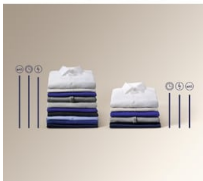

Die ProSteam®-Technologie: Weniger Bügelaufwand, perfekt zum Auffrischen

Nutzen Sie die Kraft des Dampfes mit der ProSteam®-Technologie. Die Option PlusSteam reduziert die Faltenbildung um ein Drittel und erleichtert so das Bügeln. Mit dem Dampfprogramm entfernen Sie sicher lästige Essens- oder Rauch-Gerüche aus Ihrer Lieblingsjacke.

Produkteigenschaften
Weniger Bügeln. Top aufgefrischte Kleidung

Diese Electrolux Waschmaschinen arbeiten mit Dampf, um verknitterte Wäsche schnell und mühelos zu glätten. So sind Ihre Kleidungsstücke schon nach kurzer Zeit wieder einsatzbereit. Die kurzen, schonenden Dampfprogramme entfernen sanft alle Gerüche und reduzieren Knitterfalten in trockenen Textilien. Sie können den Waschvorgang

- Waschmaschine Toplader
- Automatische Trommelpositionierung für bequemes Be- und Entladen
- Waschprogramme: Eco 40-60, Baumwolle, Pflegeleicht, Feinwäsche, Wool \Silk, Auffrischen mit Dampf, 20 min - 3 kg, Outdoor, Duvet, Jeans, Antiallergie
- Motor-Typ: Inverter PM
- Sensoren: Wassermenge, AquaControl, ProSense
- Schnellbefeuchtungssystem
- Schleudermultimatik
- Mehrstufiges Zeitsparen
- Mengenautomatik
- Kindersicherung

Weichere Wäsche dank der SoftPlus-Funktion
Sorgen Sie mit der SoftPlus-Funktion dafür, dass der Weichspüler jede Faser erreicht, sobald er in die Trommel geleitet wird. Das Resultat spüren Sie nach dem Waschgang sofort: Die Kleidungsstücke fühlen sich weicher und geschmeidiger an als je zuvor.