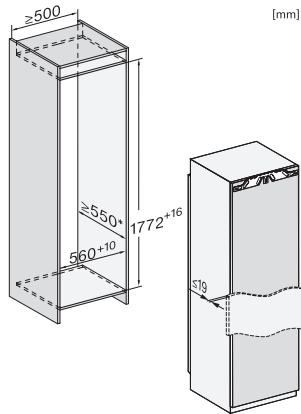

FNS 7770 E

Einbau-Gefrierschrank

mit NoFrost und acht Gefrierschubladen auf Teleskopauszügen für max. Komfort.

K7733E, K7763E, K7732E, K7734F, K7764E, K7743E, K7744E, K7773D, K7774D, Einbau (Fußnote*) (Skizze)

*Der deklarierte Energieverbrauch wurde mit einer Nischentiefe von 560 mm ermittelt. Das Kältegerät ist bei einer Nischentiefe von 550 mm voll funktionsfähig, hat aber einen geringfügig höheren Energieverbrauch.