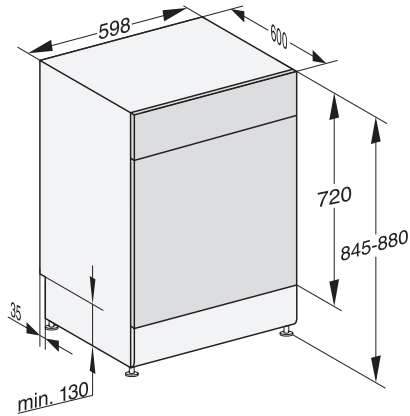

G 17410-60 SC AutoDos  
Stand-Geschirrspüler  
mit automatischer Dosierung dank AutoDos mit integrierter PowerDisk.

G7000, integrierbare G, 60cm (Skizze)

1) Sockelhöhe 35-155 mm, , 2) Sockelhöhe 100-220 mm, , 3) Gerätehöhe max. 930 mm mit Umbausatz Sockelhöhe-1 (Mat.-Nr. 6.394.761)

G7000, 60cm, Standgeräte, Maßskizze, (Skizze)