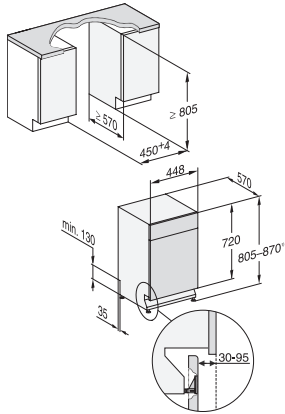

G 17410-60 SC AutoDos  
Stand-Geschirrspüler  
mit automatischer Dosierung dank AutoDos mit integrierter PowerDisk.

G7000, integrierbare G, 60cm (Skizze)

1) Sockelhöhe 35-155 mm, , 2) Sockelhöhe 100-220 mm, , 3) Gerätehöhe max. 930 mm mit Umbausatz Sockelhöhe-1 (Mat.-Nr. 6.394.761)

G7000, 60cm, Standgeräte, Maßskizze, (Skizze)