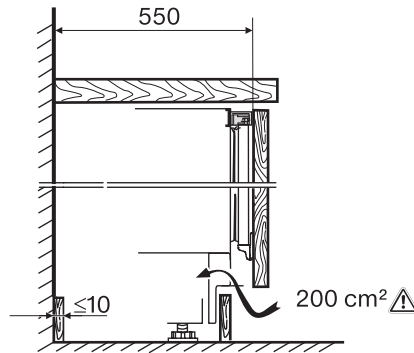

K 31225 Ui Unterbau-Kühlschrank

K31222Ui, K31225Ui, K31252Ui, K31242UiF, F31202Ui
(Skizzen)