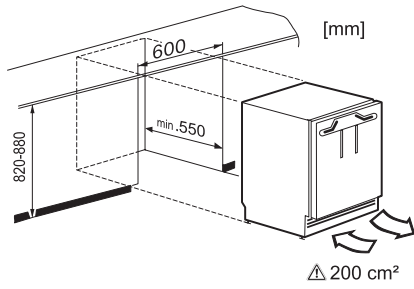

K 31225 Ui Unterbau-Kühlschrank

K31222Ui, K31225Ui, K31252Ui, K31242UiF, F31202Ui
(Skizzen)