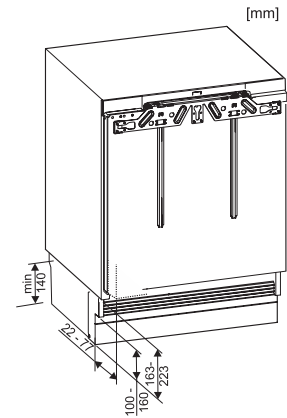

K31222Ui, K31225Ui, K31252Ui, K31242UiF, F31202Ui,
Seitenansicht (Skizzen)

K31222Ui, K31225Ui, K31252Ui, K31242UiF, F31202Ui
(Skizzen)