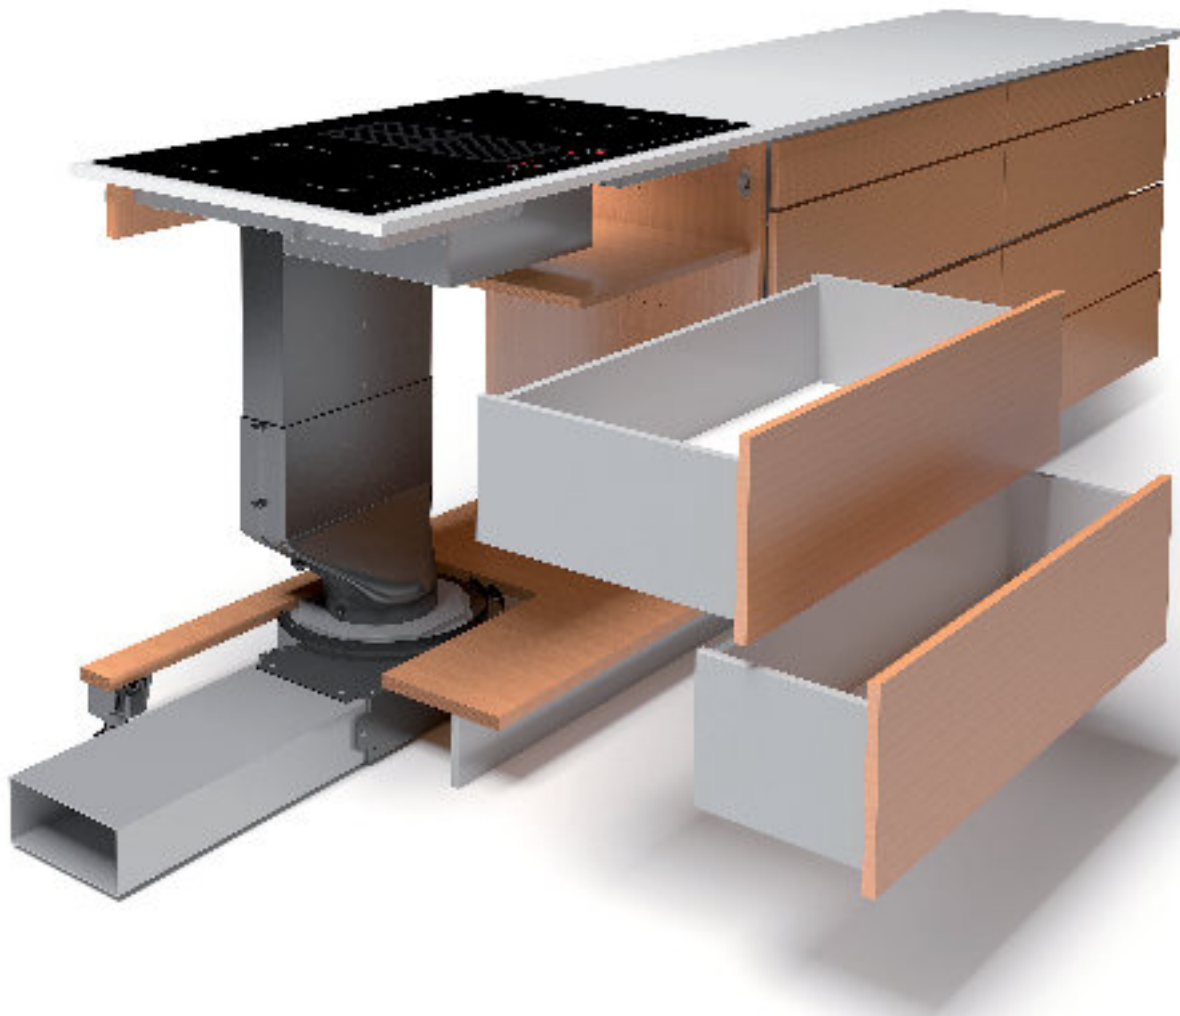

# edel centrale B2

## **Bedienung:**

4 Zonen Touch-Steuerung | 9 Heizstufen | 4-Booster | Brückenfunktion | Topferkennung | Kindersicherung | Timer | Countdown | Restwärmeanzeige

## **Kochfeld:**

Kochfelder:

Leistung:

Grösse:

4 x 180 x 220mm induktion

2 x 1,6kW + 2 x 2,1kW / Total: 7,4 kW

860x530mm

Abluft + Umluft möglich

Anschlussspannung:

Kochfeld: 380 - 415 V 2N/3N / 16A (Direktanschluss)

Dampfabzug: 220-240 V / 10A (Netzstecker T12)

Modell

Preis (exkl. MwSt.)

**edel centrale B2**  
**Umluftfilter (Set)**