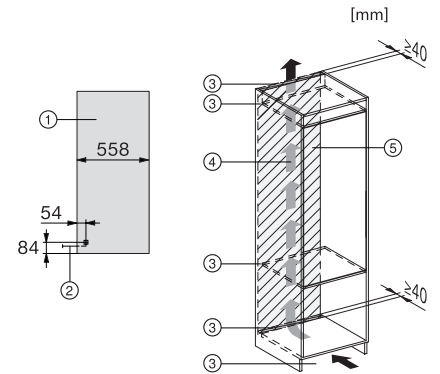

K 7314 F
Einbau-Kühlschrank
mit integriertem 4*-Gefrierfach und LED-Beleuchtung für mehr Komfort.

K7313D, K7313F, K7314E, K7314F, K7303F, K7303D, K7304F, K7304E, Einbau (Fußnote*) (Skizze)

*Der deklarierte Energieverbrauch wurde mit einer Nischentiefe von 560 mm ermittelt. Das Kältegerät ist bei einer Nischentiefe von 550 mm voll funktionsfähig, hat aber einen geringfügig höheren Energieverbrauch.

K7313D, K7313F, K7314E, K7314F, K7303F, K7303D, K7304F, K7304E, Seitenansicht (Skizze)

K7313D, K7313F, K7314E, K7314F, K7303F, K7303D, K7304F, K7304E, Installation (Fußnote*) (Skizze)

*1. Ansicht von Vorne, 2. Netzanschlussleitung, L = 2300 mm, 3. Lüftungsausschnitt min. 200 cm², 4. Belüftung, 5. Kein Anschluss in diesem Bereich