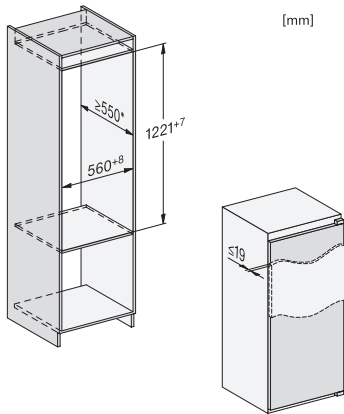

K 7314 F

Einbau-Kühlschrank

mit integriertem 4*-Gefrierfach und LED-Beleuchtung für mehr Komfort.

EAN: 4002516424642 / Materialnummer: 11749120 / Alte Materialnummer: 36731405CH

Absicherung in A	10
Phasenanzahl	1
Frequenz in Hz	50
Länge der elektrischen Leitung in m	2,3
Leuchtmittel tauschen	Kundendienst
Mitgeliefertes Zubehör	
Eierablage	•
Eiswürfelschale	•

K 7314 F
Einbau-Kühlschrank
mit integriertem 4*-Gefrierfach und LED-Beleuchtung für mehr Komfort.

K7313D, K7313F, K7314E, K7314F, K7303F, K7303D, K7304F, K7304E, Einbau (Fußnote*) (Skizze)

*Der deklarierte Energieverbrauch wurde mit einer Nischentiefe von 560 mm ermittelt. Das Kältegerät ist bei einer Nischentiefe von 550 mm voll funktionsfähig, hat aber einen geringfügig höheren Energieverbrauch.

K7313D, K7313F, K7314E, K7314F, K7303F, K7303D, K7304F, K7304E, Seitenansicht (Skizze)

K7313D, K7313F, K7314E, K7314F, K7303F, K7303D, K7304F, K7304E, Installation (Fußnote*) (Skizze)

*1. Ansicht von Vorne, 2. Netzanschlussleitung, L = 2300 mm, 3. Lüftungsausschnitt min. 200 cm², 4. Belüftung, 5. Kein Anschluss in diesem Bereich