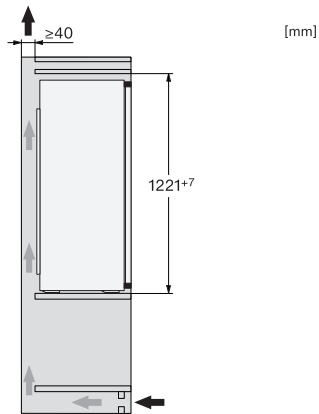

K 7314 F

Einbau-Kühlschrank

mit integriertem 4*-Gefrierfach und LED-Beleuchtung für mehr Komfort.

EAN: 4002516424642 / Materialnummer: 11749120 / Alte Materialnummer: 36731405CH

Absicherung in A	10
Phasenanzahl	1
Frequenz in Hz	50
Länge der elektrischen Leitung in m	2,3
Leuchtmittel tauschen	Kundendienst
Mitgeliefertes Zubehör	
Eierablage	•
Eiswürfelschale	•

K 7314 F
Einbau-Kühlschrank
mit integriertem 4*-Gefrierfach und LED-Beleuchtung für mehr Komfort.

K7313D, K7313F, K7314E, K7314F, K7303F, K7303D, K7304F, K7304E, Einbau (Fußnote*) (Skizze)

*Der deklarierte Energieverbrauch wurde mit einer Nischentiefe von 560 mm ermittelt. Das Kältegerät ist bei einer Nischentiefe von 550 mm voll funktionsfähig, hat aber einen geringfügig höheren Energieverbrauch.

K7313D, K7313F, K7314E, K7314F, K7303F, K7303D, K7304F, K7304E, Seitenansicht (Skizze)

K7313D, K7313F, K7314E, K7314F, K7303F, K7303D, K7304F, K7304E, Installation (Fußnote*) (Skizze)

*1. Ansicht von Vorne, 2. Netzanschlussleitung, L = 2300 mm, 3. Lüftungsausschnitt min. 200 cm², 4. Belüftung, 5. Kein Anschluss in diesem Bereich