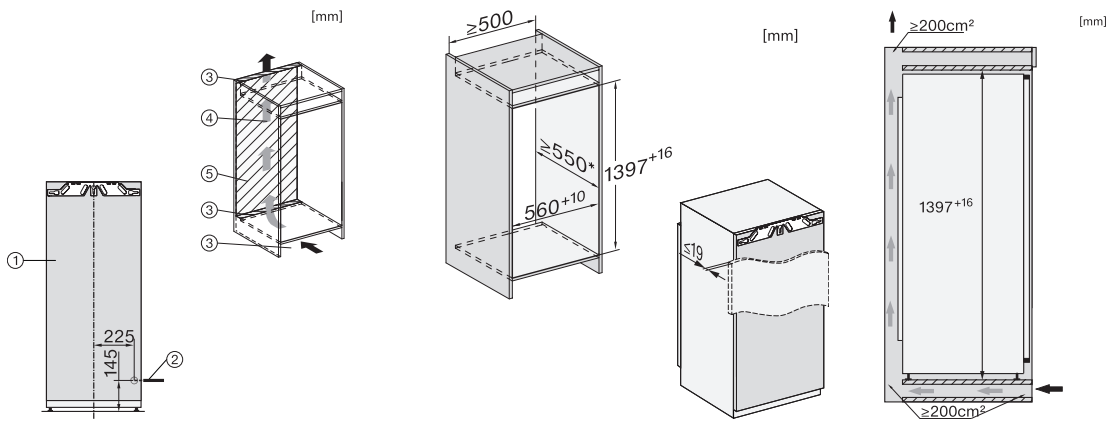

K 7473 D
Einbau-Kühlschrank
mit FlexiLight 2.0, PerfectFresh Active – aktive Befeuchtung für beste Frische.

K7433E, K7434E, K7464E, K7443D, K7444D, K7473D, K7474D, FNS7470D, Installation (Fußnote*) (Skizze)

*1. Ansicht von Vorne, 2. Netzanschlussleitung, L = 2100 mm, 3. Lüftungsausschnitt min. 200 cm², 4. Belüftung, 5. Kein Anschluss in diesem Bereich

K7433E, K7434E, K7464E, K7443D, K7444D, K7473D, K7474D, FNS7470D, Einbau (Fußnote*) (Skizze)

*Der deklarierte Energieverbrauch wurde mit einer Nischentiefe von 560 mm ermittelt. Das Kältegerät ist bei einer Nischentiefe von 550 mm voll funktionsfähig, hat aber einen geringfügig höheren Energieverbrauch.

K7433E, K7434E, K7464E, K7443D, K7444D, K7473D, K7474D, FNS7470D, Seitenansicht (Skizze)