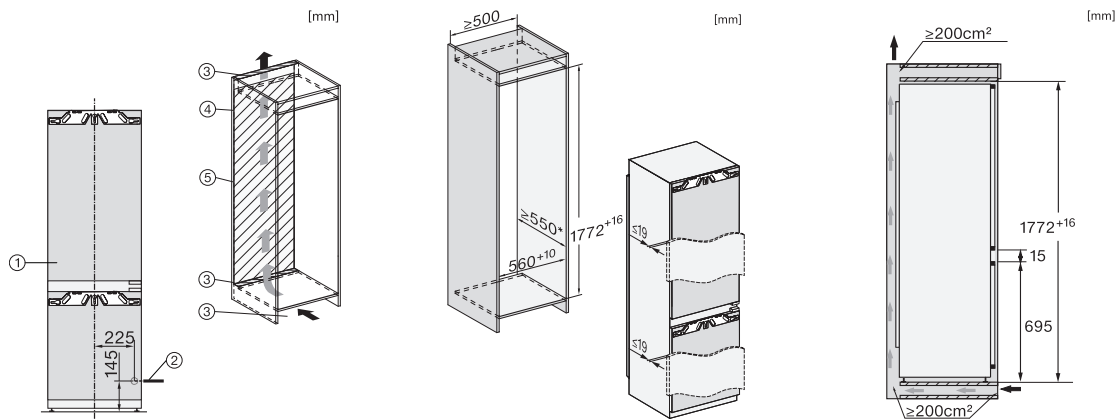

KFN 7764 D

Einbau-Kühl-Gefrierkombination

mit beeindruckendem Komfort dank FlexiLight 2.0, DynaCool und NoFrost.

KFN7734C, KFN7734F, KFN7734D, KFN7764D, KFN7785D, KFN7744E, KFN7774D, Einbau (Fußnote*) (Skizze)

*1. Ansicht von Vorne, 2. Netzanschlussleitung, L = 2100 mm, 3. Lüftungsausschnitt min. 200 cm², 4. Belüftung, 5. Kein Anschluss in diesem Bereich

KFN7734C, KFN7734F, KFN7734D, KFN7764D, KFN7785D, KFN7744E, KFN7774D, Einbau (Fußnote*) (Skizze)

*Der deklarierte Energieverbrauch wurde mit einer Nischentiefe von 560 mm ermittelt. Das Kältegerät ist bei einer Nischentiefe von 550 mm voll funktionsfähig, hat aber einen geringfügig höheren Energieverbrauch.

KFN7734C, KFN7734F, KFN7734D, KFN7764D, KFN7785D, KFN7744E, KFN7774D, Seitenansicht (Skizze)