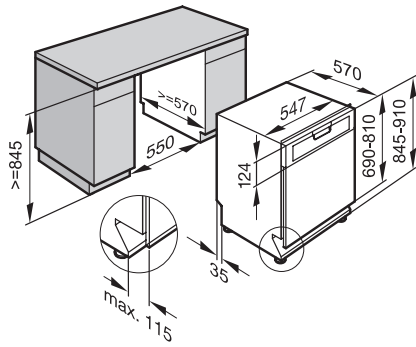

## G 3825-55 SCi Integrierter Geschirrspüler XXL

EAN: 4002516431558 / Materialnummer: 11773040 / Alte Materialnummer: 21382554CH

Spüloptionen	
IntenseZone	•
Express	•
Extra sauber	•
Extra trocken	•
Korbgestaltung	
Besteckunterbringung	3D-MultiFlex-Schublade
FlexCare-Gläserhalter	4
Korbgestaltung	ExtraComfort 55 cm
Anzahl Massgedecke	12
Technik und Qualität	
EcoTech-Wärmespeicher	•
Sicherheit	
Waterproof-System	•
Sieb-Kontrollanzeige	•
Kindersicherung	•
Technische Daten	
Nischenbreite minimal in mm	550
Nischenbreite maximal in mm	550
Nischenhöhe minimal in mm	845
Nischenhöhe maximal in mm	910
Nischentiefe in mm	570
Gerätebreite in mm	548
Gerätehöhe in mm	845
Gerätetiefe in mm	570
Gerätetiefe bei geöffneter Tür in cm	120,5
Nettogewicht in kg	46,2
Gesamtanschluss in kW	2,00
Spannung in V	230
Absicherung in A	10
Phasenanzahl	1
Elektrische Frequenz Standard	50
Länge Wasserzulaufschlauch in cm	1,50
Länge Wasserablaufschlauch in cm	1,50
Länge der elektrischen Leitung in m	1,70
Min. Frontplattengewicht in kg	3,0
Max. Frontplattengewicht in kg	11,0
[über Kundendienst nachrüstbar auf min.]	7,0
[über Kundendienst nachrüstbar auf max.]	15,0
Leuchtmittel tauschen	Kundendienst
Verfügbare Displaysprachen	
Verfügbare Displaysprachen durch MultiLingua	deutsch, english (GB), español, français, italiano, nederlands, português, türkçe

## G 3825-55 SCi Integrierter Geschirrspüler XXL

G3000 SCi, SMS-Norm 55cm Einbauskizze