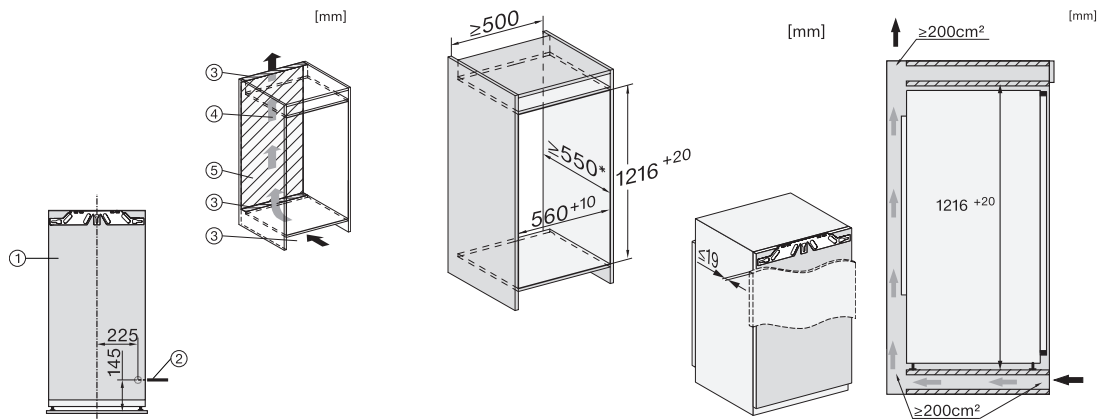

K 7374 D

Einbau-Kühlschrank

mit FlexiLight 2.0, PerfectFresh Active – aktive Befeuchtung für beste Frische.

K7364D, K7343D, K7344D, K7373B, K7374D, Installation (Fußnote*) (Skizze)

*1. Ansicht von Vorne, 2. Netzanschlussleitung, L = 2100 mm, 3. Lüftungsausschnitt min. 200 cm², 4. Belüftung, 5. Kein Anschluss in diesem Bereich

K7364D, K7343D, K7344D, K7373B, K7374D, Einbau (Fußnote*) (Skizze)

*Der deklarierte Energieverbrauch wurde mit einer Nischentiefe von 560 mm ermittelt. Das Kältegerät ist bei einer Nischentiefe von 550 mm voll funktionsfähig, hat aber einen geringfügig höheren Energieverbrauch.

K7364D, K7343D, K7344D, K7373B, K7374D, Seitenansicht (Skizze)