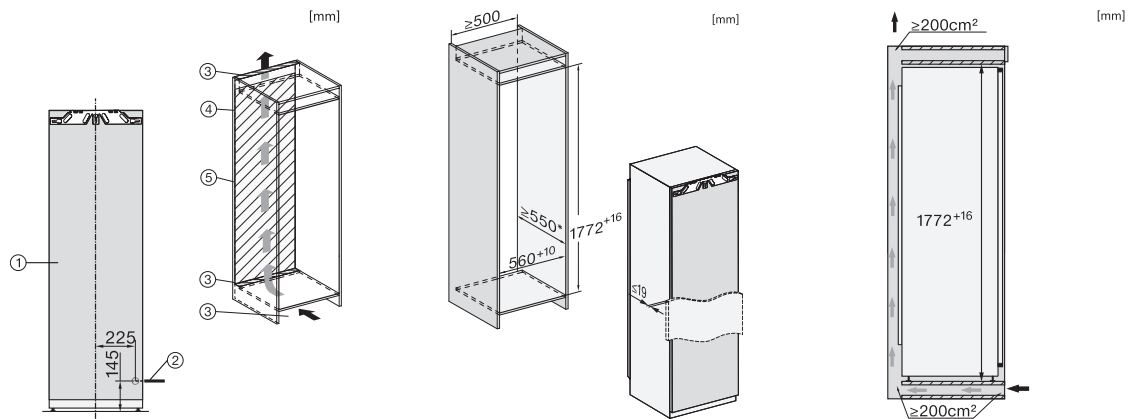

K 7734 F

Einbau-Kühlschrank

mit grossem Innenraum, wartungsfreier LED-Beleuchtung und 4*-Gefrierfach.

K7733E, K7763E, K7732E, K7734F, K7764E, K7743E, K7744E, K7773D, K7774D, Installation (Fußnote*) (Skizze)

*1. Ansicht von Vorne, 2. Netzanschlussleitung, L = 2100 mm, 3. Lüftungsausschnitt min. 200 cm², 4. Belüftung, 5. Kein Anschluss in diesem Bereich

K7733E, K7763E, K7732E, K7734F, K7764E, K7743E, K7744E, K7773D, K7774D, Einbau (Fußnote*) (Skizze)

*Der deklarierte Energieverbrauch wurde mit einer Nischentiefe von 560 mm ermittelt. Das Kältegerät ist bei einer Nischentiefe von 550 mm voll funktionsfähig, hat aber einen geringfügig höheren Energieverbrauch.

K7733E, K7763E, K7732E, K7734F, K7764E, K7743E, K7744E, K7773D, K7774D, Seitenansicht (Skizze)