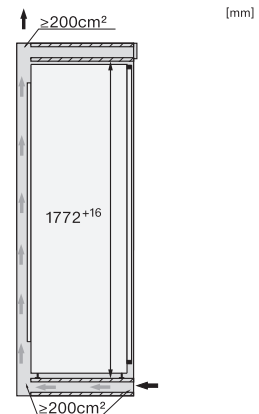

K 7773 D
Einbau-Kühlschrank

EAN: 4002516424574 / Materialnummer: 11748790 / Alte Materialnummer: 36777300CH

Nischenbreite in mm max.	570
Nischenhöhe in mm min.	1772
Nischenhöhe in mm max.	1788
Nischentiefe in mm	550
Gerätebreite in mm	559
Gerätehöhe in mm	1770
Gerätetiefe in mm	544
Gewicht in kg	65,9
Befestigungstechnik	Festtür
Max. Türfrontgewicht Kühlteil in kg	26
Klimaklasse	SN-T
Kühlzone in l	296
davon PerfectFresh-Zone in l	98
4-Sterne-Gefrierzone in l	0
Gesamtnutzinhalt in l	296
Geräuschkategorie (A bis D)	B
Geräusch-Schalleistung in dB(A) re1pW	32
Stromaufnahme in Milliampere (mA)	1200
Spannung in V	220-240
Absicherung in A	10
Phasenanzahl	1
Frequenz in Hz	50
Länge der elektrischen Leitung in m	2,2
Leuchtmittel tauschen	Kundendienst
Mitgeliefertes Zubehör	
Eierablage	•
Sortierbox PerfectFresh	•

K 7773 D Einbau-Kühlschrank

K7733E, K7763E, K7732E, K7734F, K7764E, K7743E, K7744E, K7773D, K7774D, Installation (Fußnote*) (Skizze)

*1. Ansicht von Vorne, 2. Netzanschlussleitung, L = 2100 mm, 3. Lüftungsausschnitt min. 200 cm², 4. Belüftung, 5. Kein Anschluss in diesem Bereich

K7733E, K7763E, K7732E, K7734F, K7764E, K7743E, K7744E, K7773D, K7774D, Einbau (Fußnote*) (Skizze)

*Der deklarierte Energieverbrauch wurde mit einer Nischentiefe von 560 mm ermittelt. Das Kältegerät ist bei einer Nischentiefe von 550 mm voll funktionsfähig, hat aber einen geringfügig höheren Energieverbrauch.