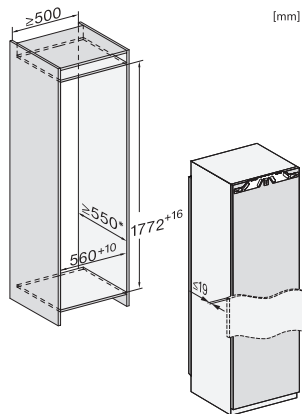

K 7773 D
Einbau-Kühlschrank

EAN: 4002516424574 / Materialnummer: 11748790 / Alte Materialnummer: 36777300CH

Nischenbreite in mm max.	570
Nischenhöhe in mm min.	1772
Nischenhöhe in mm max.	1788
Nischentiefe in mm	550
Gerätebreite in mm	559
Gerätehöhe in mm	1770
Gerätetiefe in mm	544
Gewicht in kg	65,9
Befestigungstechnik	Festtür
Max. Türfrontgewicht Kühlteil in kg	26
Klimaklasse	SN-T
Kühlzone in l	296
davon PerfectFresh-Zone in l	98
4-Sterne-Gefrierzone in l	0
Gesamtnutzinhalt in l	296
Geräuschkategorie (A bis D)	B
Geräusch-Schalleistung in dB(A) re1pW	32
Stromaufnahme in Milliampere (mA)	1200
Spannung in V	220-240
Absicherung in A	10
Phasenanzahl	1
Frequenz in Hz	50
Länge der elektrischen Leitung in m	2,2
Leuchtmittel tauschen	Kundendienst
Mitgeliefertes Zubehör	
Eierablage	•
Sortierbox PerfectFresh	•

K 7773 D Einbau-Kühlschrank

K7733E, K7763E, K7732E, K7734F, K7764E, K7743E, K7744E, K7773D, K7774D, Installation (Fußnote*) (Skizze)

*1. Ansicht von Vorne, 2. Netzanschlussleitung, L = 2100 mm, 3. Lüftungsausschnitt min. 200 cm², 4. Belüftung, 5. Kein Anschluss in diesem Bereich