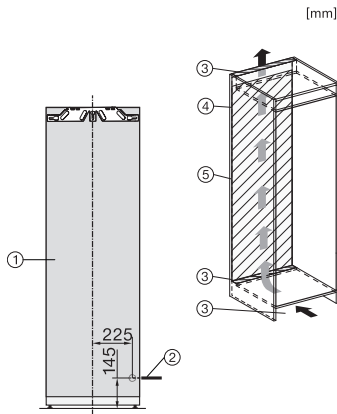

K 7773 D Einbau-Kühlschrank

K7733E, K7763E, K7732E, K7734F, K7764E, K7743E, K7744E, K7773D, K7774D, Installation (Fußnote*) (Skizze)

*1. Ansicht von Vorne, 2. Netzanschlussleitung, L = 2100 mm, 3. Lüftungsausschnitt min. 200 cm², 4. Belüftung, 5. Kein Anschluss in diesem Bereich