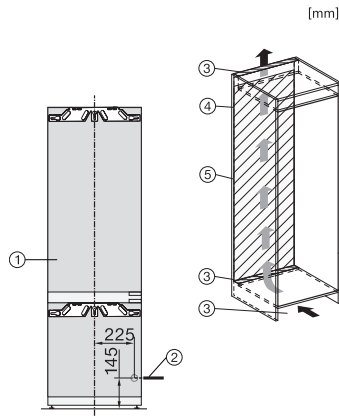

KF 7742 D
Einbau-Kühl-Gefrierkombination

EAN: 4002516424079 / Materialnummer: 11748860 / Alte Materialnummer: 38774200CH

Netzausfallanzeige Gefrierteil

•

Technische Daten

Nischenbreite in mm min.	560
Nischenbreite in mm max.	570
Nischenhöhe in mm min.	1772
Nischenhöhe in mm max.	1788
Niscentiefe in mm	550
Gerätebreite in mm	559
Gerätehöhe in mm	1770
Gerätetiefe in mm	544
Gewicht in kg	61,0
Befestigungstechnik	Festtür
Max. Türfrontgewicht Kühlteil in kg	18
Max. Türfrontgewicht Gefrierteil in kg	12
Klimaklasse	SN-T
Kühlzone in l	201
davon PerfectFresh-Zone in l	71
4-Sterne-Gefrierzone in l	54
Gesamtnutzzinhalt in l	255
Lagerzeit bei Störung in h	9
Gefriervermögen in kg/24 h	4,00
Geräuschkategorie (A bis D)	B
Geräusch-Schalleistung in dB(A) re1pW	34
Stromaufnahme in Milliampere (mA)	1400
Spannung in V	220-240
Absicherung in A	10
Phasenanzahl	1
Frequenz in Hz	50
Länge der elektrischen Leitung in m	2,2
Leuchtmittel tauschen	Kundendienst
Mitgeliefertes Zubehör	
Eierablage	•
Kälteakkus	•
Eiswürfelschale	•

KF 7742 D Einbau-Kühl-Gefrierkombination

KF7742D, KF7772B, Installation (Fußnote*) (Skizze)

*1. Ansicht von Vorne, 2. Netzanschlussleitung, L = 2100 mm, 3. Lüftungsausschnitt min. 200 cm², 4. Belüftung, 5. Kein Anschluss in diesem Bereich

KF7742D, KF7772B, Einbau (Fußnote*) (Skizze)

*Der deklarierte Energieverbrauch wurde mit einer Nischentiefe von 560 mm ermittelt. Das Kältegerät ist bei einer Nischentiefe von 550 mm voll funktionsfähig, hat aber einen geringfügig höheren Energieverbrauch.