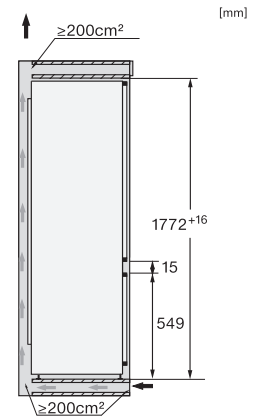

KF 7742 D
Einbau-Kühl-Gefrierkombination

EAN: 4002516424079 / Materialnummer: 11748860 / Alte Materialnummer: 38774200CH

Netzausfallanzeige Gefrierteil

•

Technische Daten

Nischenbreite in mm min.	560
Nischenbreite in mm max.	570
Nischenhöhe in mm min.	1772
Nischenhöhe in mm max.	1788
Niscentiefe in mm	550
Gerätebreite in mm	559
Gerätehöhe in mm	1770
Gerätetiefe in mm	544
Gewicht in kg	61,0
Befestigungstechnik	Festtür
Max. Türfrontgewicht Kühlteil in kg	18
Max. Türfrontgewicht Gefrierteil in kg	12
Klimaklasse	SN-T
Kühlzone in l	201
davon PerfectFresh-Zone in l	71
4-Sterne-Gefrierzone in l	54
Gesamtnutzzinhalt in l	255
Lagerzeit bei Störung in h	9
Gefriervermögen in kg/24 h	4,00
Geräuschkategorie (A bis D)	B
Geräusch-Schalleistung in dB(A) re1pW	34
Stromaufnahme in Milliampere (mA)	1400
Spannung in V	220-240
Absicherung in A	10
Phasenanzahl	1
Frequenz in Hz	50
Länge der elektrischen Leitung in m	2,2
Leuchtmittel tauschen	Kundendienst
Mitgeliefertes Zubehör	
Eierablage	•
Kälteakkus	•
Eiswürfelschale	•

KF 7742 D Einbau-Kühl-Gefrierkombination

KF7742D, KF7772B, Installation (Fußnote*) (Skizze)

*1. Ansicht von Vorne, 2. Netzanschlussleitung, L = 2100 mm, 3. Lüftungsausschnitt min. 200 cm², 4. Belüftung, 5. Kein Anschluss in diesem Bereich

KF7742D, KF7772B, Einbau (Fußnote*) (Skizze)

*Der deklarierte Energieverbrauch wurde mit einer Nischentiefe von 560 mm ermittelt. Das Kältegerät ist bei einer Nischentiefe von 550 mm voll funktionsfähig, hat aber einen geringfügig höheren Energieverbrauch.