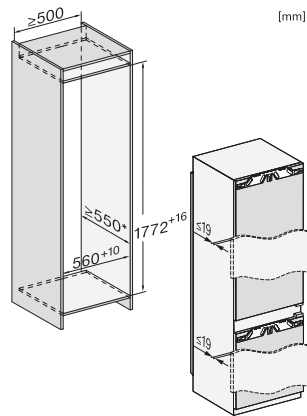

KF 7742 D
Einbau-Kühl-Gefrierkombination

EAN: 4002516424079 / Materialnummer: 11748860 / Alte Materialnummer: 38774200CH

Netzausfallanzeige Gefrierteil

•

Technische Daten

Nischenbreite in mm min.	560
Nischenbreite in mm max.	570
Nischenhöhe in mm min.	1772
Nischenhöhe in mm max.	1788
Niscentiefe in mm	550
Gerätebreite in mm	559
Gerätehöhe in mm	1770
Gerätetiefe in mm	544
Gewicht in kg	61,0
Befestigungstechnik	Festtür
Max. Türfrontgewicht Kühlteil in kg	18
Max. Türfrontgewicht Gefrierteil in kg	12
Klimaklasse	SN-T
Kühlzone in l	201
davon PerfectFresh-Zone in l	71
4-Sterne-Gefrierzone in l	54
Gesamtnutzzinhalt in l	255
Lagerzeit bei Störung in h	9
Gefriervermögen in kg/24 h	4,00
Geräuschkategorie (A bis D)	B
Geräusch-Schalleistung in dB(A) re1pW	34
Stromaufnahme in Milliampere (mA)	1400
Spannung in V	220-240
Absicherung in A	10
Phasenanzahl	1
Frequenz in Hz	50
Länge der elektrischen Leitung in m	2,2
Leuchtmittel tauschen	Kundendienst
Mitgeliefertes Zubehör	
Eierablage	•
Kälteakkus	•
Eiswürfelschale	•

KF 7742 D Einbau-Kühl-Gefrierkombination

KF7742D, KF7772B, Installation (Fußnote*) (Skizze)

*1. Ansicht von Vorne, 2. Netzanschlussleitung, L = 2100 mm, 3. Lüftungsausschnitt min. 200 cm², 4. Belüftung, 5. Kein Anschluss in diesem Bereich

KF7742D, KF7772B, Einbau (Fußnote*) (Skizze)

*Der deklarierte Energieverbrauch wurde mit einer Nischentiefe von 560 mm ermittelt. Das Kältegerät ist bei einer Nischentiefe von 550 mm voll funktionsfähig, hat aber einen geringfügig höheren Energieverbrauch.