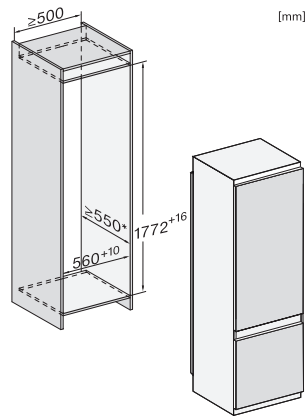

KF 7731 E

Einbau-Kühl-Gefrierkombination

für komfortables Einlagern von Lebensmitteln dank DynaCool und DuplexCool.

EAN: 4002516424055 / Materialnummer: 11748830 / Alte Materialnummer: 38773100CH

Nischenhöhe in mm max.	1788
Nischentiefe in mm	550
Gerätebreite in mm	559
Gerätehöhe in mm	1770
Gerätetiefe in mm	544
Gewicht in kg	59,0
Befestigungstechnik	Schlepptür
Klimaklasse	SN-ST
Kühlzone in l	212
4-Sterne-Gefrierzone in l	54
Gesamtnutzinhalt in l	266
Lagerzeit bei Störung in h	9
Gefriervermögen in kg/24 h	4,00
Geräuschkategorie (A bis D)	B
Geräusch-Schalleistung in dB(A) re1pW	35
Stromaufnahme in Milliampere (mA)	1400
Spannung in V	220-240
Absicherung in A	10
Phasenanzahl	1
Frequenz in Hz	50
Länge der elektrischen Leitung in m	2,2
Leuchtmittel tauschen	Kundendienst
Mitgeliefertes Zubehör	
Eierablage	•
Kälteakkus	•
Eiswürfelschale	•

KF 7731 E

Einbau-Kühl-Gefrierkombination

für komfortables Einlagern von Lebensmitteln dank DynaCool und DuplexCool.

KF7731E, Installation (Fußnote*) (Skizze)

*1. Ansicht von Vorne, 2. Netzanschlussleitung, L = 2100 mm, 3. Lüftungsausschnitt min. 200 cm², 4. Belüftung, 5. Kein Anschluss in diesem Bereich

KF7731E, Einbau (Fußnote*) (Skizze)

*Der deklarierte Energieverbrauch wurde mit einer Nischentiefe von 560 mm ermittelt. Das Kältegerät ist bei einer Nischentiefe von 550 mm voll funktionsfähig, hat aber einen geringfügig höheren Energieverbrauch.