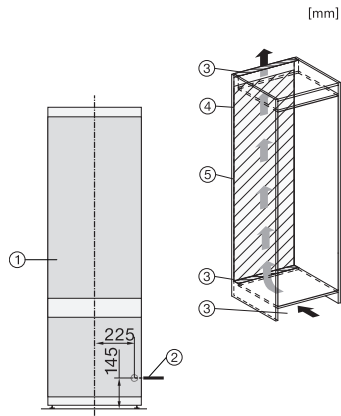

KF 7731 E

Einbau-Kühl-Gefrierkombination

für komfortables Einlagern von Lebensmitteln dank DynaCool und DuplexCool.

EAN: 4002516424055 / Materialnummer: 11748830 / Alte Materialnummer: 38773100CH

Nischenhöhe in mm max.	1788
Nischentiefe in mm	550
Gerätebreite in mm	559
Gerätehöhe in mm	1770
Gerätetiefe in mm	544
Gewicht in kg	59,0
Befestigungstechnik	Schlepptür
Klimaklasse	SN-ST
Kühlzone in l	212
4-Sterne-Gefrierzone in l	54
Gesamtnutzinhalt in l	266
Lagerzeit bei Störung in h	9
Gefriervermögen in kg/24 h	4,00
Geräuschkategorie (A bis D)	B
Geräusch-Schalleistung in dB(A) re1pW	35
Stromaufnahme in Milliampere (mA)	1400
Spannung in V	220-240
Absicherung in A	10
Phasenanzahl	1
Frequenz in Hz	50
Länge der elektrischen Leitung in m	2,2
Leuchtmittel tauschen	Kundendienst
Mitgeliefertes Zubehör	
Eierablage	•
Kälteakkus	•
Eiswürfelschale	•

KF 7731 E

Einbau-Kühl-Gefrierkombination

für komfortables Einlagern von Lebensmitteln dank DynaCool und DuplexCool.

KF7731E, Installation (Fußnote*) (Skizze)

*1. Ansicht von Vorne, 2. Netzanschlussleitung, L = 2100 mm, 3. Lüftungsausschnitt min. 200 cm², 4. Belüftung, 5. Kein Anschluss in diesem Bereich

KF7731E, Einbau (Fußnote*) (Skizze)

*Der deklarierte Energieverbrauch wurde mit einer Nischentiefe von 560 mm ermittelt. Das Kältegerät ist bei einer Nischentiefe von 550 mm voll funktionsfähig, hat aber einen geringfügig höheren Energieverbrauch.