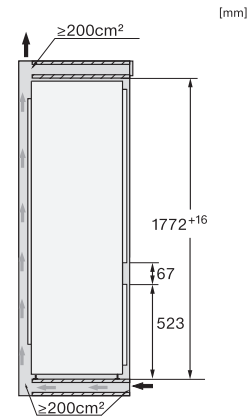

KF 7731 E

Einbau-Kühl-Gefrierkombination

für komfortables Einlagern von Lebensmitteln dank DynaCool und DuplexCool.

EAN: 4002516424055 / Materialnummer: 11748830 / Alte Materialnummer: 38773100CH

Nischenhöhe in mm max.	1788
Nischentiefe in mm	550
Gerätebreite in mm	559
Gerätehöhe in mm	1770
Gerätetiefe in mm	544
Gewicht in kg	59,0
Befestigungstechnik	Schlepptür
Klimaklasse	SN-ST
Kühlzone in l	212
4-Sterne-Gefrierzone in l	54
Gesamtnutzinhalt in l	266
Lagerzeit bei Störung in h	9
Gefriervermögen in kg/24 h	4,00
Geräuschkategorie (A bis D)	B
Geräusch-Schalleistung in dB(A) re1pW	35
Stromaufnahme in Milliampere (mA)	1400
Spannung in V	220-240
Absicherung in A	10
Phasenanzahl	1
Frequenz in Hz	50
Länge der elektrischen Leitung in m	2,2
Leuchtmittel tauschen	Kundendienst
Mitgeliefertes Zubehör	
Eierablage	•
Kälteakkus	•
Eiswürfelschale	•

KF7731E, Einbau (Fußnote*) (Skizze)

*Der deklarierte Energieverbrauch wurde mit einer Nischentiefe von 560 mm ermittelt. Das Kältegerät ist bei einer Nischentiefe von 550 mm voll funktionsfähig, hat aber einen geringfügig höheren Energieverbrauch.