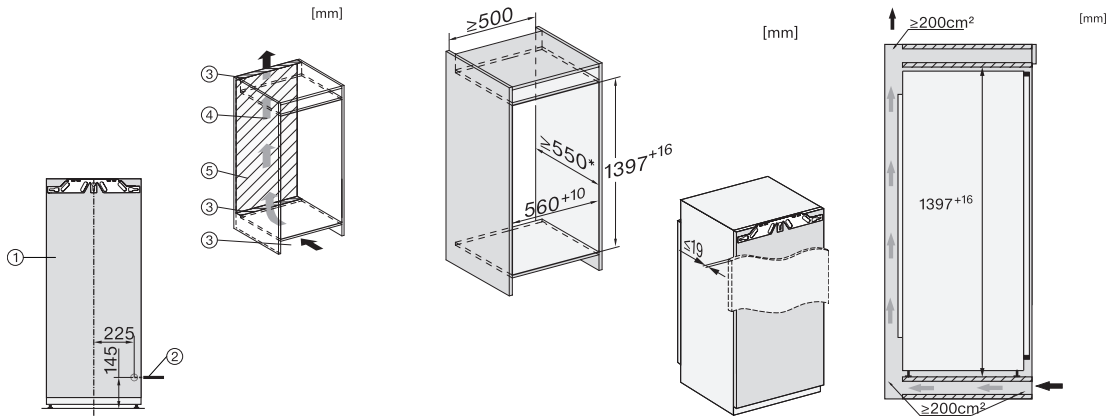

K 7464 E
Einbau-Kühlschrank
mit DailyFresh, einem 4*-Gefrierfach und FlexiLight 2.0 für beste Beleuchtung.

K7433E, K7434E, K7464E, K7443D, K7444D, K7473D, K7474D, FNS7470D, Installation (Fußnote*) (Skizze)

*1. Ansicht von Vorne, 2. Netzanschlussleitung, L = 2100 mm, 3. Lüftungsausschnitt min. 200 cm², 4. Belüftung, 5. Kein Anschluss in diesem Bereich

K7433E, K7434E, K7464E, K7443D, K7444D, K7473D, K7474D, FNS7470D, Einbau (Fußnote*) (Skizze)

*Der deklarierte Energieverbrauch wurde mit einer Nischentiefe von 560 mm ermittelt. Das Kältegerät ist bei einer Nischentiefe von 550 mm voll funktionsfähig, hat aber einen geringfügig höheren Energieverbrauch.

K7433E, K7434E, K7464E, K7443D, K7444D, K7473D, K7474D, FNS7470D, Seitenansicht (Skizze)