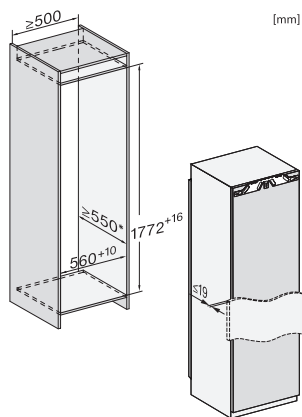

K 7744 E
Einbau-Kühlschrank

EAN: 4002516424543 / Materialnummer: 11748760 / Alte Materialnummer: 36774400CH

Gerätehöhe in mm	1770
Gerätetiefe in mm	544
Gewicht in kg	61,4
Befestigungstechnik	Festtür
Max. Türfrontgewicht Kühlteil in kg	26
Klimaklasse	SN-T
Kühlzone in l	248
davon PerfectFresh-Zone in l	98
4-Sterne-Gefrierzone in l	27
Gesamtnutzzinhalt in l	275
Lagerzeit bei Störung in h	14
Gefriervermögen in kg/24 h	2,00
Geräuschkategorie (A bis D)	B
Geräusch-Schalleistung in dB(A) re1pW	35
Stromaufnahme in Milliampere (mA)	1200
Spannung in V	220-240
Absicherung in A	10
Phasenanzahl	1
Frequenz in Hz	50
Länge der elektrischen Leitung in m	2,2
Leuchtmittel tauschen	Kundendienst
Mitgeliefertes Zubehör	
Eierablage	•
Eiswürfelschale	•

K 7744 E Einbau-Kühlschrank

K7733E, K7763E, K7732E, K7734F, K7764E, K7743E, K7744E, K7773D, K7774D, Einbau (Fußnote*) (Skizze)

*1. Ansicht von Vorne, 2. Netzanschlussleitung, L = 2100 mm, 3. Lüftungsausschnitt min. 200 cm², 4. Belüftung, 5. Kein Anschluss in diesem Bereich