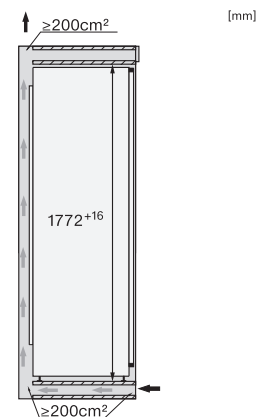

K 7744 E
Einbau-Kühlschrank

EAN: 4002516424543 / Materialnummer: 11748760 / Alte Materialnummer: 36774400CH

Gerätehöhe in mm	1770
Gerätetiefe in mm	544
Gewicht in kg	61,4
Befestigungstechnik	Festtür
Max. Türfrontgewicht Kühlteil in kg	26
Klimaklasse	SN-T
Kühlzone in l	248
davon PerfectFresh-Zone in l	98
4-Sterne-Gefrierzone in l	27
Gesamtnutzzinhalt in l	275
Lagerzeit bei Störung in h	14
Gefriervermögen in kg/24 h	2,00
Geräuschkategorie (A bis D)	B
Geräusch-Schalleistung in dB(A) re1pW	35
Stromaufnahme in Milliampere (mA)	1200
Spannung in V	220-240
Absicherung in A	10
Phasenanzahl	1
Frequenz in Hz	50
Länge der elektrischen Leitung in m	2,2
Leuchtmittel tauschen	Kundendienst
Mitgeliefertes Zubehör	
Eierablage	•
Eiswürfelschale	•

K 7744 E Einbau-Kühlschrank

K7733E, K7763E, K7732E, K7734F, K7764E, K7743E, K7744E, K7773D, K7774D, Einbau (Fußnote*) (Skizze)

*1. Ansicht von Vorne, 2. Netzanschlussleitung, L = 2100 mm, 3. Lüftungsausschnitt min. 200 cm², 4. Belüftung, 5. Kein Anschluss in diesem Bereich

K7733E, K7763E, K7732E, K7734F, K7764E, K7743E, K7744E, K7773D, K7774D, Einbau (Fußnote*) (Skizze)

*Der deklarierte Energieverbrauch wurde mit einer Nischentiefe von 560 mm ermittelt. Das Kältegerät ist bei einer Nischentiefe von 550 mm voll funktionsfähig, hat aber einen geringfügig höheren Energieverbrauch.