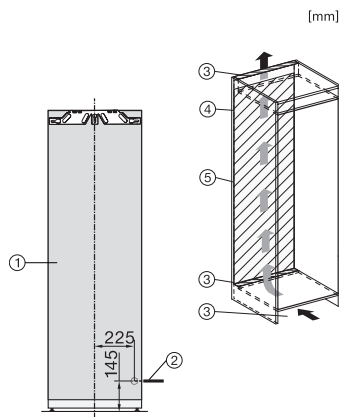

K 7744 E Einbau-Kühlschrank

K7733E, K7763E, K7732E, K7734F, K7764E, K7743E, K7744E, K7773D, K7774D, Einbau (Fußnote*) (Skizze)

*1. Ansicht von Vorne, 2. Netzanschlussleitung, L = 2100 mm, 3. Lüftungsausschnitt min. 200 cm², 4. Belüftung, 5. Kein Anschluss in diesem Bereich