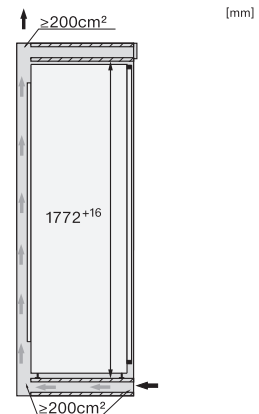

K 7743 E
Einbau-Kühlschrank

EAN: 4002516424536 / Materialnummer: 11748750 / Alte Materialnummer: 36774300CH

| | |
|---------------------------------------|--------------|
| Gerätetiefe in mm | 544 |
| Gewicht in kg | 58,5 |
| Befestigungstechnik | Festtür |
| Max. Türfrontgewicht Kühlteil in kg | 26 |
| Klimaklasse | SN-T |
| Kühlzone in l | 294 |
| davon PerfectFresh-Zone in l | 98 |
| 4-Sterne-Gefrierzone in l | 0 |
| Gesamtnutzinhalt in l | 294 |
| Geräuschklasse (A bis D) | C |
| Geräusch-Schalleistung in dB(A) re1pW | 37 |
| Stromaufnahme in Milliampere (mA) | 1200 |
| Spannung in V | 220-240 |
| Absicherung in A | 10 |
| Phasenanzahl | 1 |
| Frequenz in Hz | 50 |
| Länge der elektrischen Leitung in m | 2,2 |
| Leuchtmittel tauschen | Kundendienst |
| Mitgeliefertes Zubehör | |
| Eierablage | • |

K 7743 E Einbau-Kühlschrank

K7733E, K7763E, K7732E, K7734F, K7764E, K7743E, K7744E, K7773D, K7774D, Installation (Fußnote*) (Skizze)

*1. Ansicht von Vorne, 2. Netzanschlussleitung, L = 2100 mm, 3. Lüftungsausschnitt min. 200 cm², 4. Belüftung, 5. Kein Anschluss in diesem Bereich

K7733E, K7763E, K7732E, K7734F, K7764E, K7743E, K7744E, K7773D, K7774D, Einbau (Fußnote*) (Skizze)

*Der deklarierte Energieverbrauch wurde mit einer Nischentiefe von 560 mm ermittelt. Das Kältegerät ist bei einer Nischentiefe von 550 mm voll funktionsfähig, hat aber einen geringfügig höheren Energieverbrauch.