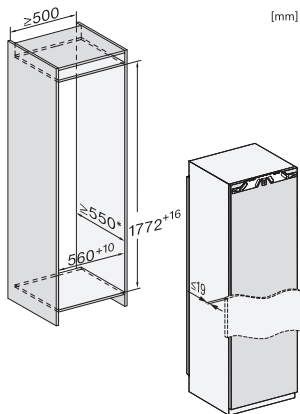

K 7743 E
Einbau-Kühlschrank

EAN: 4002516424536 / Materialnummer: 11748750 / Alte Materialnummer: 36774300CH

| | |
|---------------------------------------|--------------|
| Gerätetiefe in mm | 544 |
| Gewicht in kg | 58,5 |
| Befestigungstechnik | Festtür |
| Max. Türfrontgewicht Kühlteil in kg | 26 |
| Klimaklasse | SN-T |
| Kühlzone in l | 294 |
| davon PerfectFresh-Zone in l | 98 |
| 4-Sterne-Gefrierzone in l | 0 |
| Gesamtnutzinhalt in l | 294 |
| Geräuschklasse (A bis D) | C |
| Geräusch-Schalleistung in dB(A) re1pW | 37 |
| Stromaufnahme in Milliampere (mA) | 1200 |
| Spannung in V | 220-240 |
| Absicherung in A | 10 |
| Phasenanzahl | 1 |
| Frequenz in Hz | 50 |
| Länge der elektrischen Leitung in m | 2,2 |
| Leuchtmittel tauschen | Kundendienst |
| Mitgeliefertes Zubehör | |
| Eierablage | • |

K 7743 E Einbau-Kühlschrank

K7733E, K7763E, K7732E, K7734F, K7764E, K7743E, K7744E, K7773D, K7774D, Installation (Fußnote*) (Skizze)

*1. Ansicht von Vorne, 2. Netzanschlussleitung, L = 2100 mm, 3. Lüftungsausschnitt min. 200 cm², 4. Belüftung, 5. Kein Anschluss in diesem Bereich