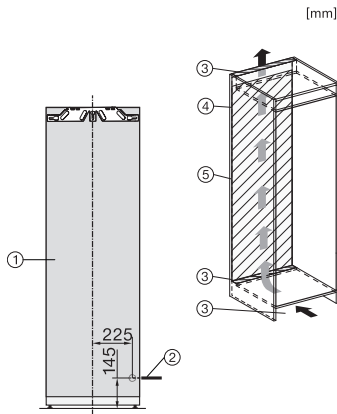

K 7743 E Einbau-Kühlschrank

K7733E, K7763E, K7732E, K7734F, K7764E, K7743E, K7744E, K7773D, K7774D, Installation (Fußnote*) (Skizze)

*1. Ansicht von Vorne, 2. Netzanschlussleitung, L = 2100 mm, 3. Lüftungsausschnitt min. 200 cm², 4. Belüftung, 5. Kein Anschluss in diesem Bereich