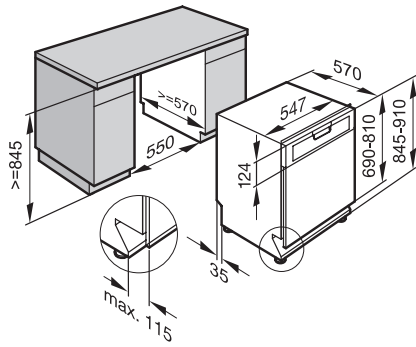

G 3825-55 SCi Integrierter Geschirrspüler XXL

EAN: 4002516431565 / Materialnummer: 11773050 / Alte Materialnummer: 21382557CH

Spüloptionen	
IntenseZone	•
Express	•
Extra sauber	•
Extra trocken	•
Korbgestaltung	
Besteckunterbringung	3D-MultiFlex-Schublade
FlexCare-Gläserhalter	4
Korbgestaltung	ExtraComfort 55 cm
Anzahl Massgedecke	12
Technik und Qualität	
EcoTech-Wärmespeicher	•
Sicherheit	
Waterproof-System	•
Sieb-Kontrollanzeige	•
Kindersicherung	•
Technische Daten	
Nischenbreite minimal in mm	550
Nischenbreite maximal in mm	550
Nischenhöhe minimal in mm	845
Nischenhöhe maximal in mm	910
Nischentiefe in mm	570
Gerätebreite in mm	548
Gerätehöhe in mm	845
Gerätetiefe in mm	570
Gerätetiefe bei geöffneter Tür in cm	120,5
Nettogewicht in kg	47,2
Gesamtanschluss in kW	2,00
Spannung in V	230
Absicherung in A	10
Phasenanzahl	1
Elektrische Frequenz Standard	50
Länge Wasserzulaufschlauch in cm	1,50
Länge Wasserablaufschlauch in cm	1,50
Länge der elektrischen Leitung in m	1,70
Min. Frontplattengewicht in kg	3,0
Max. Frontplattengewicht in kg	9,0
[über Kundendienst nachrüstbar auf min.]	7,0
[über Kundendienst nachrüstbar auf max.]	15,0
Leuchtmittel tauschen	Kundendienst
Verfügbare Displaysprachen	
Verfügbare Displaysprachen durch MultiLingua	deutsch, english (GB), español, français, italiano, nederlands, português, türkçe

G 3825-55 SCi Integrierter Geschirrspüler XXL

G3000 SCi, SMS-Norm 55cm Einbauskizze