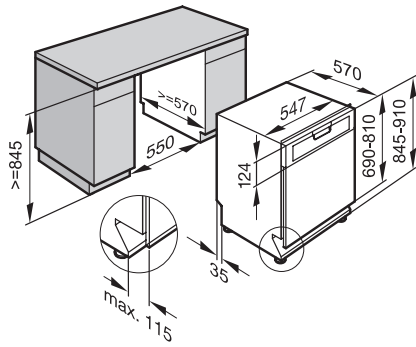

G 3825-55 SCi Integrierter Geschirrspüler XXL

EAN: 4002516431541 / Materialnummer: 11773030 / Alte Materialnummer: 21382556CH

Spüloptionen	
IntenseZone	•
Express	•
Extra sauber	•
Extra trocken	•
Korbgestaltung	
Besteckunterbringung	3D-MultiFlex-Schublade
FlexCare-Gläserhalter	4
Korbgestaltung	ExtraComfort 55 cm
Anzahl Massgedecke	12
Technik und Qualität	
EcoTech-Wärmespeicher	•
Sicherheit	
Waterproof-System	•
Sieb-Kontrollanzeige	•
Kindersicherung	•
Technische Daten	
Nischenbreite minimal in mm	550
Nischenbreite maximal in mm	550
Nischenhöhe minimal in mm	845
Nischenhöhe maximal in mm	910
Nischentiefe in mm	570
Gerätebreite in mm	548
Gerätehöhe in mm	845
Gerätetiefe in mm	570
Gerätetiefe bei geöffneter Tür in cm	120,5
Nettogewicht in kg	46,2
Gesamtanschluss in kW	2,00
Spannung in V	230
Absicherung in A	10
Phasenanzahl	1
Elektrische Frequenz Standard	50
Länge Wasserzulaufschlauch in cm	1,50
Länge Wasserablaufschlauch in cm	1,50
Länge der elektrischen Leitung in m	1,70
Min. Frontplattengewicht in kg	3,0
Max. Frontplattengewicht in kg	11,0
[über Kundendienst nachrüstbar auf min.]	7,0
[über Kundendienst nachrüstbar auf max.]	15,0
Leuchtmittel tauschen	Kundendienst
Verfügbare Displaysprachen	
Verfügbare Displaysprachen durch MultiLingua	deutsch, english (GB), español, français, italiano, nederlands, português, türkçe

G 3825-55 SCi Integrierter Geschirrspüler XXL

G3000 SCi, SMS-Norm 55cm Einbauskizze