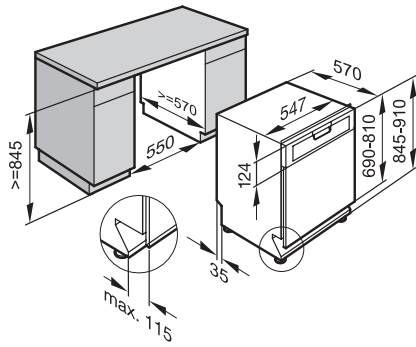

G 3625-55 SCi
Integrierter Geschirrspüler XXL

EAN: 4002516431008 / Materialnummer: 11772970 / Alte Materialnummer: 21362556CH

Anzahl Massgedecke	12
Technik und Qualität	
EcoTech-Wärmespeicher	•
Sicherheit	
Waterproof-System	•
Kindersicherung	•
Technische Daten	
Nischenbreite minimal in mm	550
Nischenbreite maximal in mm	550
Nischenhöhe minimal in mm	845
Nischenhöhe maximal in mm	910
Nischentiefe in mm	570
Gerätebreite in mm	548
Gerätehöhe in mm	845
Gerätetiefe in mm	570
Gerätetiefe bei geöffneter Tür in cm	120,5
Nettogewicht in kg	46,2
Gesamtanschluss in kW	2,00
Spannung in V	230
Absicherung in A	10
Phasenanzahl	1
Elektrische Frequenz Standard	50
Länge Wasserzulaufschlauch in cm	1,50
Länge Wasserablaufschlauch in cm	1,50
Länge der elektrischen Leitung in m	1,70
Min. Frontplattengewicht in kg	3,0
Max. Frontplattengewicht in kg	11,0
[über Kundendienst nachrüstbar auf min.]	7,0
[über Kundendienst nachrüstbar auf max.]	15,0

G 3625-55 SCi Integrierter Geschirrspüler XXL

G3000 SCi, SMS-Norm 55cm Einbauskizze