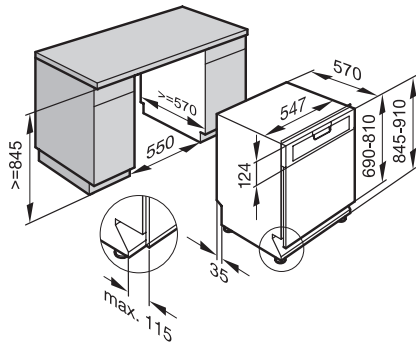

G 3625-55 SCi Integrierter Geschirrspüler XXL

EAN: 4002516431510 / Materialnummer: 11772980 / Alte Materialnummer: 21362554CH

Anzahl Massgedecke	12
Technik und Qualität	
EcoTech-Wärmespeicher	•
Sicherheit	
Waterproof-System	•
Kindersicherung	•
Technische Daten	
Nischenbreite minimal in mm	550
Nischenbreite maximal in mm	550
Nischenhöhe minimal in mm	845
Nischenhöhe maximal in mm	910
Niscentiefe in mm	570
Gerätebreite in mm	548
Gerätehöhe in mm	845
Gerätetiefe in mm	570
Gerätetiefe bei geöffneter Tür in cm	120,5
Nettogewicht in kg	46,2
Gesamtanschluss in kW	2,00
Spannung in V	230
Absicherung in A	10
Phasenanzahl	1
Elektrische Frequenz Standard	50
Länge Wasserzulaufschlauch in cm	1,50
Länge Wasserablaufschlauch in cm	1,50
Länge der elektrischen Leitung in m	1,70
Min. Frontplattengewicht in kg	3,0
Max. Frontplattengewicht in kg	11,0
[über Kundendienst nachrüstbar auf min.]	7,0
[über Kundendienst nachrüstbar auf max.]	15,0

G 3625-55 SCi Integrierter Geschirrspüler XXL

G3000 SCi, SMS-Norm 55cm Einbauskizze