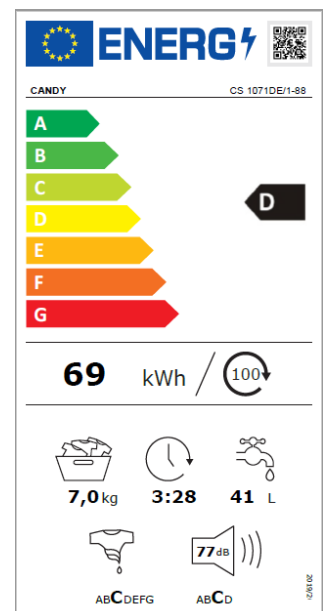

Energie-Etikette

- Max. Füllmenge Baumwolle kg : 7
- Max. Schleuderdrehzahl (U/Min): 1000
- Energieeffizienzklasse: D
- Schleuderwirkungsklasse: C
- Energieverbrauch kWh: 69
(auf der Grundlage von 100 Waschzyklen)
- Luftschallemission
Waschen/Schwingen dB(A): 58/ 77

Étiquetage énergétique

- Quantité de chargement coton max. kg: 7
- Vitesse d'essorage max. (tr/min): 1000
- Classe d'efficacité énergétique: D
- Classe d'efficacité de la centrifugation : C
- Consommation d'énergie kWh: 69
(sur la base de 100 cycles de lavage)
- lavage/d'essorage dB(A): 58/ 77

Performance

- Moteur à courant alternatif
- Connectivité : NFC + SMART TOUCH
- Bouton rotatif bidirectionnel
- Affichage électronique 2D
- Kg Détecteur

Équipement

- Mode KG (3 degrés de pollution)
- vitesse de rotation et température réglables
- Présélection de l'heure de début jusqu'à 24h
- volume du fût 48 l
- Fût en acier inoxydable
- Protection des portes

INFORMATIONS PRODUIT

TAR (TVA excl.)	CHF 10.-
Code de l'article	31011284
Code EAN	8059019019581
Couleur	Blanc
Poids net / brut (kg)	61 / 63 kg
Dimensions H x L x P (cm)	85 x 60 x 45 cm

SMART

Etichettatura energetica