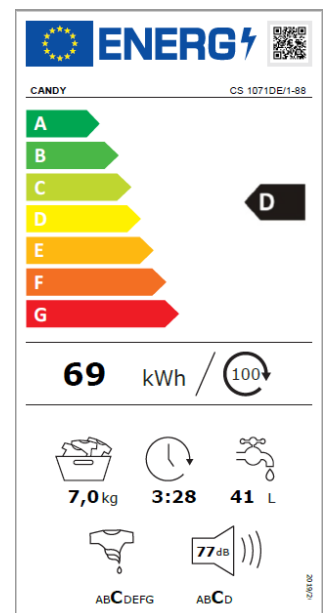

Energie-Etikette

- Max. Füllmenge Baumwolle kg : 7
- Max. Schleuderdrehzahl (U/Min): 1000
- Energieeffizienzklasse: D
- Schleuderwirkungsklasse: C
- Energieverbrauch kWh: 69
(auf der Grundlage von 100 Waschzyklen)
- Luftschallemission
Waschen/Schwingen dB(A): 58/ 77

Leistung

- AC-Motor
- Konnektivität: NFC + SMART TOUCH
- Bidirektionaler Drehknopf
- Display Electronic 2D
- Kg Detector

Ausstattung

- KG Mode (3 Verschmutzungsgrad)
- Schleuderdrehzahl & Temperatur regulierbar
- Startzeitvorwahl bis 24h
- Trommelvolumen 48 l
- Edelstahltrommel
- Türsicherung

PRODUKTINFORMATIONEN

VRG (exkl. MwSt.)	CHF 10.-
Artikelcode	31011284
EAN-Code	8059019019581
Farbe	Weiss
Gewicht netto / brutto (kg)	61 / 63 kg
Dimensionen H x B x T (cm)	85 x 60 x 45 cm

Équipement

- 14 programmes
- Programme court : 59 min. à pleine charge pour le linge mixte et coloré en une seule charge.
- 4 programmes courts : 14/30/44/59 min. avec charge de lavage réduite
- Programmes spéciaux : ECO 40°-60° à pleine charge, ECO 20°, laine & lavage des mains, sport, hygiène+ 60°,
- Touches d'option : programmes courts, rinçage supplémentaire, hygiène+, degré de salissure sélectionnable, présélection de l'heure de démarrage, sélection du lavage et de la température, repassage léger (réduit le froissement)
- Connexion : 220 - 240 V / 50 Hz, câble avec prise CH

Étiquetage énergétique

- Quantité de chargement coton max. kg: 7
- Vitesse d'essorage max. (tr/min): 1000
- Classe d'efficacité énergétique: D
- Classe d'efficacité de la centrifugation : C
- Consommation d'énergie kWh: 69
(sur la base de 100 cycles de lavage)
- lavage/d'essorage dB(A): 58/ 77