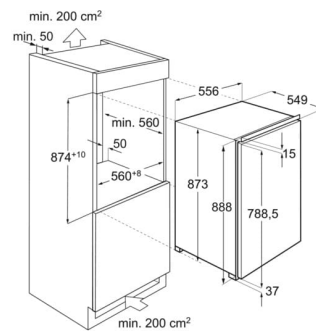

Technische Daten

Nutzzinhalt Total (L)	118	Artikelnummer / PNC	933 020 573
Nutzzinhalt Kühlteil (L)	104	EAN Nummer	7332543763207
Nutzzinhalt Gefrierteil 4* (L)	14	Product Partner Code	-
Energieeffizienzklasse (A-G)	E	UVP inkl. MwSt CHF (exkl. VRG)	1530.00
Geräusch dB(A)	36	UVP exkl. MwSt CHF (exkl. VRG)	1420.60
Geräuschklasse (A-D)	C	VRG exkl. MwSt. CHF	26.00
Energieverbrauch pro Jahr (kWh)	142	VRG inkl. MwSt. CHF	28.00
Klimaklasse	SN-N-ST		
Min. Umgebungstemperatur, °C	10		
Max. Umgebungstemperatur, °C	38		
Lagerzeit bei Störung (h)	9		
Türanschlag	links, wechselbar		
Gerätehöhe (mm)	873		
Gerätebreite (mm)	556		
Gerätetiefe (mm)	550		
Einbauhöhe (mm)	880		
Einbaubreite (mm)	560		
Einbautiefe (mm)	550		
Netz-Spannung (V)	230-240		
Frequenz (Hz)	50		
Anschlusswert (W)	100		
Absicherung (A)	0.6		
Anschlusskabel (m)	2.4		
Nettogewicht (kg)	33		
Herkunftsland	HU		

IK1345S / IK1555C / IG0946S
Möbelfront auf Gerätetür verschraubt*

* Türfrontdicke 16 - 20 mm
Gewicht Möbelfront: max. 23 kg