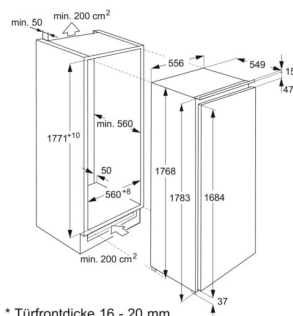

Technische Daten

Nutzzinhalt Total (L)	253	Herkunftsland	IT
Nutzzinhalt Kühlteil (L)	156	Artikelnummer / PNC	923 587 023
Nutzzinhalt 0°-Zone (L)	75	EAN Nummer	7332543769070
Nutzzinhalt Gefrierteil 4* (L)	22	Product Partner Code	-
Energieeffizienzklasse (A-G)	E	UVP inkl. MwSt CHF (exkl. VRG)	2750.00
Geräusch dB(A)	35	UVP exkl. MwSt CHF (exkl. VRG)	2553.40
Geräuschklasse (A-D)	B	VRG exkl. MwSt. CHF	26.00
Energieverbrauch pro Jahr (kWh)	190	VRG inkl. MwSt. CHF	28.00
Klimaklasse	SN-N-ST		
Min. Umgebungstemperatur, °C	10		
Max. Umgebungstemperatur, °C	38		
Lagerzeit bei Störung (h)	18.1		
Türanschlag	links, wechselbar		
Gerätehöhe (mm)	1769		
Gerätebreite (mm)	556		
Gerätetiefe (mm)	550		
Einbauhöhe (mm)	1780		
Einbaubreite (mm)	560		
Einbautiefe (mm)	550		
Netz-Spannung (V)	230-240		
Frequenz (Hz)	50		
Anschlusswert (W)	120		
Absicherung (A)	1		
Anschlusskabel (m)	2.4		
Nettogewicht (kg)	62		

IK2805SZ / IK3035SZ / IK3029S /
IK3026SA / IK3318CA / IG2085SN
Möbelfront auf Gerätetür verschraubt*

* Türfrontdicke 16 - 20 mm
Gewicht Möbelfront: max. 23 kg