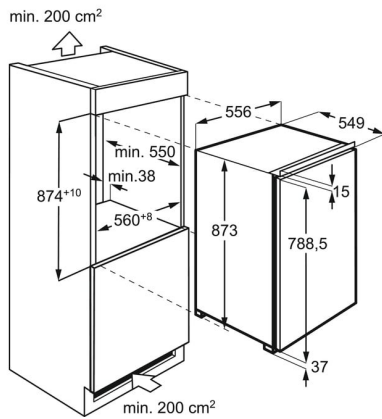

Technische Daten

Nutzzinhalt Total (L)	118	Artikelnummer / PNC	933 020 070
Nutzzinhalt Kühlteil (L)	104	EAN Nummer	7332543772384
Nutzzinhalt Gefrierteil 4* (L)	14	Product Partner Code	-
Energieeffizienzklasse (A-G)	F	UVP inkl. MwSt CHF (exkl. VRG)	1300.00
Geräusch dB(A)	36	UVP exkl. MwSt CHF (exkl. VRG)	1207.05
Geräuschklasse (A-D)	C	VRG exkl. MwSt. CHF	26.00
Energieverbrauch pro Jahr (kWh)	178	VRG inkl. MwSt. CHF	28.00
Klimaklasse	SN-N-ST		
Min. Umgebungstemperatur, °C	10		
Max. Umgebungstemperatur, °C	38		
Lagerzeit bei Störung (h)	9		
Türanschlag	links, wechselbar		
Gerätehöhe (mm)	873		
Gerätebreite (mm)	556		
Gerätetiefe (mm)	550		
Einbauhöhe (mm)	880		
Einbaubreite (mm)	560		
Einbautiefe (mm)	550		
Netz-Spannung (V)	230-240		
Frequenz (Hz)	50		
Anschlusswert (W)	100		
Absicherung (A)	0.6		
Anschlusskabel (m)	2.4		
Nettogewicht (kg)	33		
Herkunftsland	HU		

PSGBRE130D000003