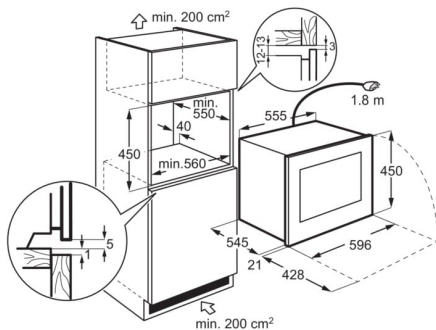

Technische Daten

Nutzhalt Total (L)	49
Energieeffizienzklasse (A-G)	F
Geräusch dB(A)	39
Geräuschklasse (A-D)	C
Energieverbrauch pro Jahr (kWh)	100
Anzahl Flaschen (0.75L)	18
Klimaklasse	N-ST
Min. Umgebungstemperatur, °C	16
Max. Umgebungstemperatur, °C	38
Türanschlag	Drop down
Gerätehöhe (mm)	455
Gerätebreite (mm)	596
Gerätetiefe (mm)	566
Einbauhöhe (mm)	450
Einbaubreite (mm)	560
Einbautiefe (mm)	550
Netz-Spannung (V)	220-240
Frequenz (Hz)	50
Anschlusswert (W)	90
Absicherung (A)	0.5
Anschlusskabel (m)	1.8
Nettogewicht (kg)	28.6
Herkunftsland	IT
Artikelnummer / PNC	923 421 120
EAN Nummer	7332543791064

Product Partner Code	-
UVP inkl. MwSt CHF (exkl. VRG)	3170.00
UVP exkl. MwSt CHF (exkl. VRG)	2943.35
VRG exkl. MwSt. CHF	26.00
VRG inkl. MwSt. CHF	28.00

Der Weinkühler kann einzeln oder über eine Vakuumschublade eingebaut werden.
Der Einbau über oder unter einem Backofen ist nicht möglich.