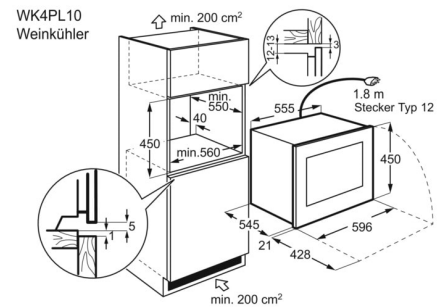

Technische Daten

Nutzhalt Total (L)	49
Energieeffizienzklasse (A-G)	F
Geräusch dB(A)	39
Geräuschklasse (A-D)	C
Energieverbrauch pro Jahr (kWh)	100
Anzahl Flaschen (0.75L)	18
Klimaklasse	N-ST
Min. Umgebungstemperatur, °C	16
Max. Umgebungstemperatur, °C	38
Türanschlag	Drop down
Gerätehöhe (mm)	455
Gerätebreite (mm)	596
Gerätetiefe (mm)	566
Einbauhöhe (mm)	450
Einbaubreite (mm)	560
Einbautiefe (mm)	550
Netz-Spannung (V)	220-240
Frequenz (Hz)	50
Anschlusswert (W)	90
Absicherung (A)	0.5
Anschlusskabel (m)	1.8
Nettogewicht (kg)	28.6
Herkunftsland	IT
Artikelnummer / PNC	923 421 120
EAN Nummer	7332543791064

Product Partner Code	-
UVP inkl. MwSt CHF (exkl. VRG)	3170.00
UVP exkl. MwSt CHF (exkl. VRG)	2943.35
VRG exkl. MwSt. CHF	26.00
VRG inkl. MwSt. CHF	28.00

Der Weinkühler kann einzeln oder über eine Vakuumschublade eingebaut werden.
Der Einbau über oder unter einem Backofen ist nicht möglich.