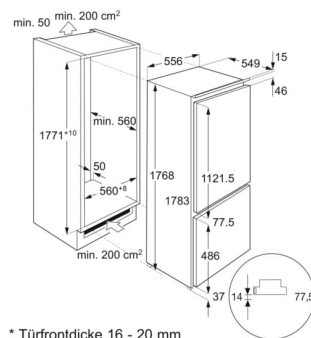

Technische Daten

Türanschlag	links, wechselbar	Herkunftsland	IT
Nutzzinhalt Total (L)	234	Artikelnummer / PNC	925 514 027
Nutzzinhalt Kühlteil (L)	113	EAN Nummer	7332543772339
Nutzzinhalt 0°-Zone (L)	70	Product Partner Code	-
Nutzzinhalt Gefrierenteil 4* (L)	51	UVP inkl. MwSt CHF (exkl. VRG)	2530.00
Energieeffizienzklasse (A-G)	E	UVP exkl. MwSt CHF (exkl. VRG)	2349.10
Geräusch dB(A)	38	VRG inkl. MwSt. CHF	28.00
Geräuschklasse (A-D)	C	VRG exkl. MwSt. CHF	26.00
Energieverbrauch pro Jahr (kWh)	225		
Klimaklasse	SN-N-ST-T		
Min. Umgebungstemperatur, °C	10		
Max. Umgebungstemperatur, °C	43		
Lagerzeit bei Störung (h)	13.1		
Gerätehöhe (mm)	1769		
Gerätebreite (mm)	556		
Gerätetiefe (mm)	550		
Einbauhöhe (mm)	1780		
Einbaubreite (mm)	560		
Einbautiefe (mm)	550		
Netz-Spannung (V)	230-240		
Frequenz (Hz)	50		
Anschlusswert (W)	120		
Absicherung (A)	1		
Anschlusskabel (m)	2.4		
Nettogewicht (kg)	63		

IK2705BZ

Möbelfronten auf Gerätetüren verschraubt*

* Türfrontdicke 16 - 20 mm
Gewicht Möbelfront: max. 23 kg