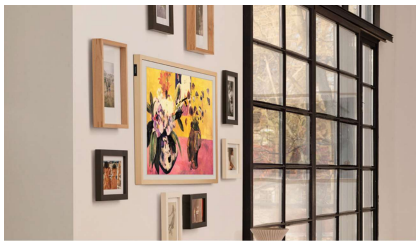

SAMSUNG

TV when it's on. Art when it's off.

**Hoch- und Querformat**

Beides, horizontal oder vertikal installierbar

**Art Mode**

TV als Bilderrahmen nutzen, ob für eigene Bilder oder solche aus dem Art Store.

**Art Store**

Zugriff auf eine Auswahl von Kunstwerken renommierter Galerien und Museen.

**Customizable Frame**

Austauschbarer Rahmen in grosser Farbauswahl

**No Gap Wall Mount**

Kein Kabelsalat dank One Connect Mini