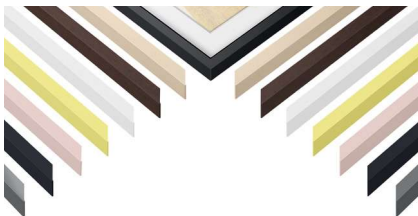

Customizable Frame

Austauschbarer Rahmen in grosser Farbauswahl

No Gap Wall Mount

Kein Kabelsalat dank One Connect Mini