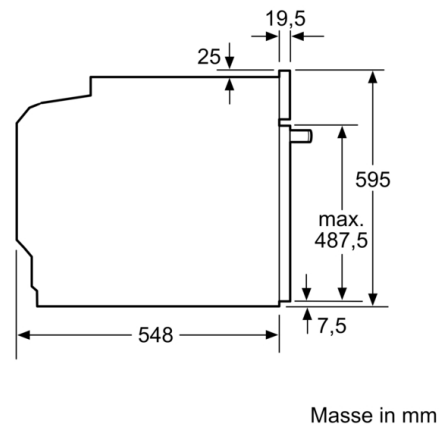

**Serie 6, Einbau-Backofen, 60 x 60 cm,
Schwarz
HBA578BB0**