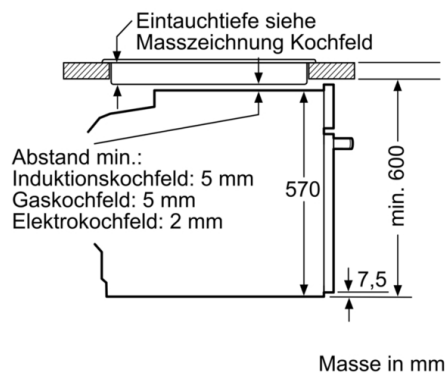

Technische Daten

Frontfarbe : Schwarz

Bauform : Eingebaut

Integriertes Reinigungssystem : Pyrolytisch+Hydrolytisch

Nischenmaße für Installation (H x B x T) : 585-595 x 560-568 x 550 mm

Abmessungen des Gerätes : 595 x 594 x 548 mm

Material 1. Backrohr : Andere

Backofenregelung : elektronisch

Anzahl eingebauter Leuchten : 1

Approbatonszertifikate : CE, VDE

Länge Netzkabel : 120 cm

EAN-Nummer : 4242005029013

Anzahl der Innenräume (2010/30/EC) : 1

Technische Informationen

- Länge Netzkabel: 120 cm
- Nennspannung: 220 - 240 V
- Gesamtanschlusswert Elektro: 3.6 kW
- Energieeffizienzklasse (gem. EU Nr. 65/2014): A
Energieverbrauch pro Zyklus im konventionellen Modus: 0.99
kWh
Energieverbrauch pro Zyklus im Umluft-Modus: 0.81 kWh
Zahl der Garräume: 1 Wärmequelle: elektrisch
Innenraumvolumen: 71 l
- Gerätemasse (HxBxT): 595 mm x 594 mm x 548 mm
- Nischenmasse (HxBxT): 585 mm - 595 mm x 560 mm - 568
mm x 550 mm
- „Masse und Einbauhinweise zu diesem Gerät gemäss
technischer Zeichnung beachten“
- Wir empfehlen Ihnen, ergänzende Produkte innerhalb
von SER6, um eine optimale Designkombination Ihrer
Einbaugeräte zu gewährleisten.

Sicherheit

- Türverriegelung elektronisch
Kindersicherung Sicherheitsabschaltung Restwärmeanzeige

**Serie 6, Einbau-Backofen, 60 x 60 cm,
Schwarz
HBA578BB0**

Einbau mit einem Kochfeld.

Maße in mm