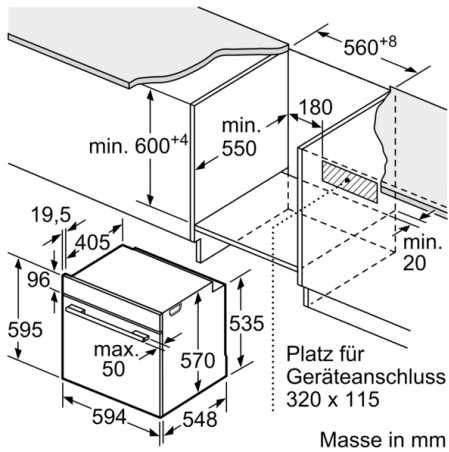

Technische Daten

Frontfarbe : Schwarz

Bauform : Eingebaut

Integriertes Reinigungssystem : Pyrolytisch+Hydrolytisch

Nischenmaße für Installation (H x B x T) : 585-595 x 560-568 x 550 mm

Abmessungen des Gerätes : 595 x 594 x 548 mm

Abmessungen des verpackten Gerätes : 675 x 690 x 660 mm

Material der Blende : Glas

Material der Tür : Glas

Nettogewicht : 38.3 kg

Nettovolumen - Backrohr 1 : 71 l

Beheizungsarten : Auftauen, Großflächengrill, Heißluft, Heißluft sanft, Ober-/Unterhitze, Pizzastufe, Sanftgaren, Umluftgrill, Unterhitze, Warmhalten

Technische Informationen

- Länge Netzkabel: 120 cm
- Nennspannung: 220 - 240 V
- Gesamtanschlusswert Elektro: 3.6 kW
- Energieeffizienzklasse (gem. EU Nr. 65/2014): A
Energieverbrauch pro Zyklus im konventionellen Modus: 0.99
kWh
Energieverbrauch pro Zyklus im Umluft-Modus: 0.81 kWh
Zahl der Garräume: 1 Wärmequelle: elektrisch
Innenraumvolumen: 71 l
- Gerätemasse (HxBxT): 595 mm x 594 mm x 548 mm
- Nischenmasse (HxBxT): 585 mm - 595 mm x 560 mm - 568
mm x 550 mm
- „Masse und Einbauhinweise zu diesem Gerät gemäss
technischer Zeichnung beachten“
- Wir empfehlen Ihnen, ergänzende Produkte innerhalb
von SER6, um eine optimale Designkombination Ihrer
Einbaugeräte zu gewährleisten.

Sicherheit

- Türverriegelung elektronisch
Kindersicherung Sicherheitsabschaltung Restwärmeanzeige

**Serie 6, Einbau-Backofen, 60 x 60 cm,
Schwarz
HBA578BB0**

Einbau mit einem Kochfeld.

Maße in mm