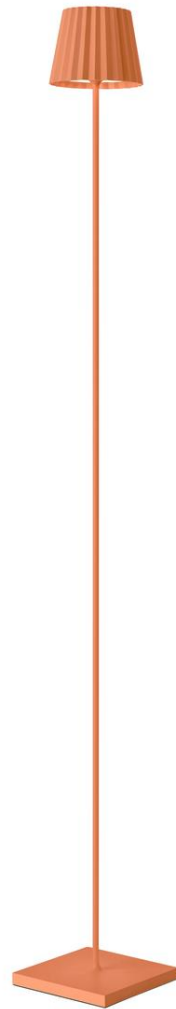

Stehleuchte TROLL orange

Material:

Aluminium

Abmessungen:

15 x 15 x 120cm
Ø Schirm: 15cm

Lichtfarbe:

Warmweiss / 3'000 Kelvin

Leuchtmittel:

LED

Helligkeit:

188 Lumen
stufenlos dimmbar

Leistung:

3W

Akku:

Betriebsdauer: 24h
Wiederaufladung: 6h

Energieeffizienzklasse: