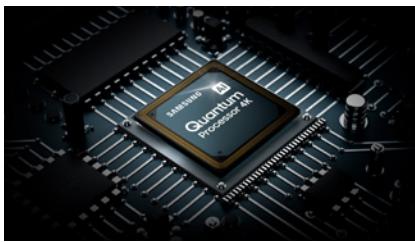

Das eindrucklichste 4K Erlebnis.

**Quantum Processor 4K**  
4K AI Upscaling  
Optimiert Bild und Klang

**Color Volume 100%**  
Gibt jeden Farbton wieder

**Quantum HDR 2000**  
HDR10+ zertifiziert

**Direct Full Array 16x**  
Direkte Hintergrundbeleuchtung