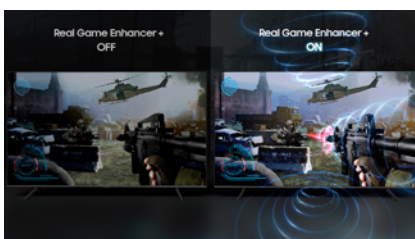

Das eindrucklichste 4K Erlebnis.

**Quantum Processor 4K**  
4K AI Upscaling  
Optimiert Bild und Klang

**Color Volume 100%**  
Gibt jeden Farbton wieder

**Quantum HDR 2000**  
HDR10+ zertifiziert

**Direct Full Array 16x**  
Direkte Hintergrundbeleuchtung

**Ultra Viewing Angle**  
Aus jedem Winkel ein perfektes Bild

**Ambient Mode+**  
Gut getarnt und als Dekoration

**Object Tracking Sound**  
Sound Synchronisation  
Side-firing Sound

**Real Game Enhancer+**  
Auto Game Mode  
Game Motion Plus