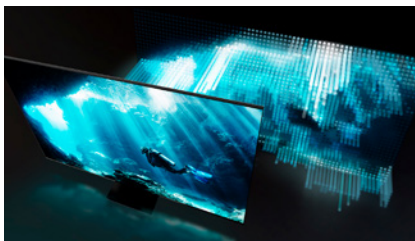

Das eindrucklichste 4K Erlebnis.

**Quantum Processor 4K**  
4K AI Upscaling  
Optimiert Bild und Klang

**Color Volume 100%**  
Gibt jeden Farbton wieder

**Quantum HDR 2000**  
HDR10+ zertifiziert

**Direct Full Array 16x**  
Direkte Hintergrundbeleuchtung

**Ultra Viewing Angle**  
Aus jedem Winkel ein perfektes Bild

**Ambient Mode+**  
Gut getarnt und als Dekoration

**Object Tracking Sound**  
Sound Synchronisation  
Side-firing Sound

**Real Game Enhancer+**  
Auto Game Mode  
Game Motion Plus