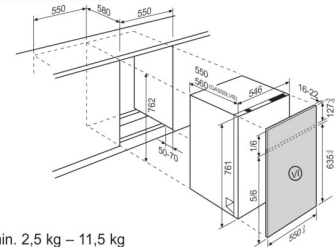

GA55SLV/GLV/LV

VI = min. 2,5 kg – 11,5 kg  
Tiefe bei geöffneter Tür ab Möbelfront: 553 mm

GA55SLVB/SLV/GLV/LV

VI = min. 2,5 kg – 11,5 kg  
Tiefe bei geöffneter Tür ab Möbelfront: 553 mm