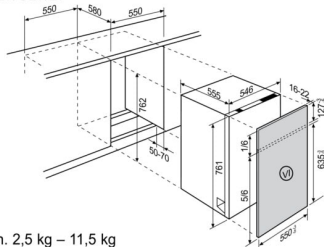

GA55SLV/GLV/LV

VI = min. 2,5 kg – 11,5 kg  
Tiefe bei geöffneter Tür ab Möbelfront: 553 mm

GA55SLVB/SLV/GLV/LV

VI = min. 2,5 kg – 11,5 kg  
Tiefe bei geöffneter Tür ab Möbelfront: 553 mm